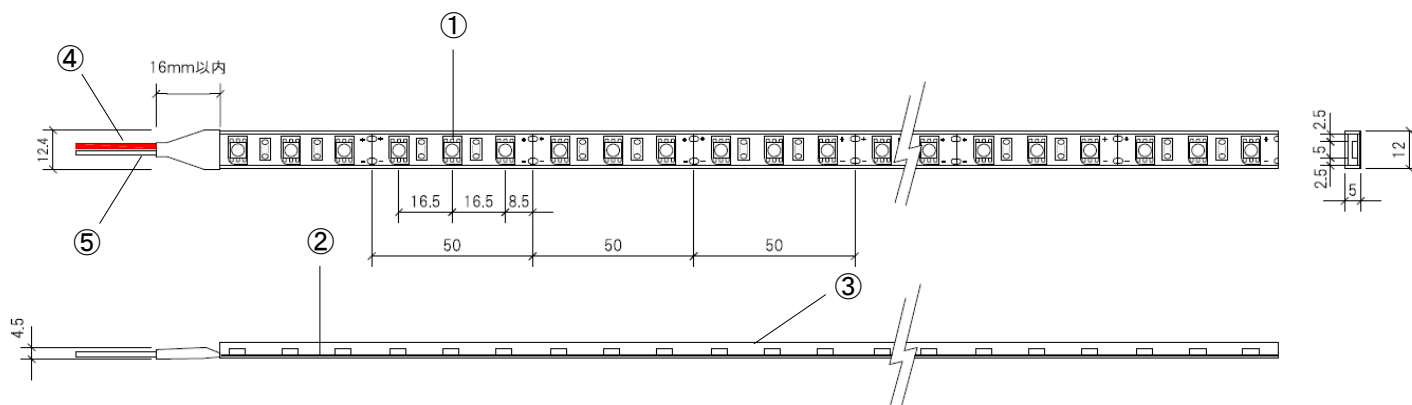

製品仕様書

NEOSTRUCT

製品名称	スネークライトSOFT50カバーシングル	承認日	2022年4月13日
型番	LS-CV13241TLW	担当	六田

第三角法（単位mm）

製品名称	スネークライトSOFT50カバーシングル					型番	LS-CV13241TLW	
部品番	①	②	③	④	⑤	-	-	-
部品名	LEDチップ	FPC基板	チューブ	リード線 (V+)	リード線 (V-)	-	-	-
色温度	2300K	2700K	3000K	-	-	-	-	-
全光束	578 lm/m	630 lm/m	651 lm/m	-	-	-	-	-
寸法	12.4mm(W)×5.0mm(H)×50mm～10,000mm(L) ※1							
消費電力	7.6 W/m ※2			調光		可（要別途器具）		
入力電圧	DC24V			動作環境温度		-20°C～+60°C（結露なきこと）		
配光角度	120°			定格寿命		50,000時間		
質量	70g/m			製品全長調整単位		50mm		
演色性	Ra85以上			リード線両側出し加工		可（要別注）		
標準設置方法	専用レール/専用ビス留め用パーツにて設置			最小曲げ許容範囲		R35mm（光軸水平方向）		

※1 50mm単位で最大10,000mmまでご指定可能。プラス約10mmが全長になります。

※2 掲載の値は寸法2.5mの製品データです。製品の寸法により全光束及び消費電力値は変わります。

各寸法の個別のデータが必要な場合はお問い合わせください。

本図面に記載の内容は改良その他により、予告なく変更になる場合がございます。予めご了承下さいませお願い致します。

株式会社ネオ・ストラクト