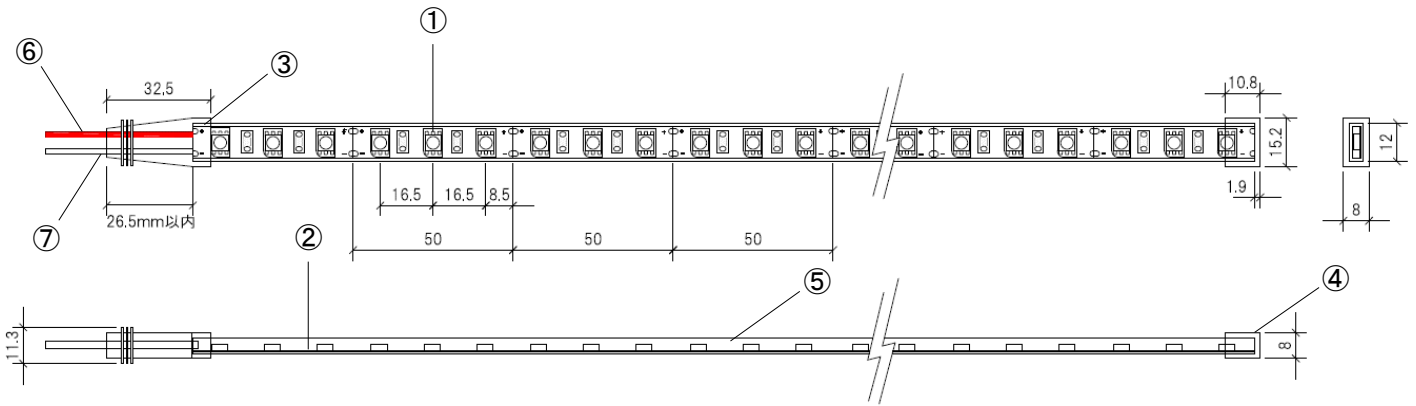

# 製品仕様書

NEOSTRUCT

製品名称	スネークライトSOFT50防水シングル	承認日	2022年4月13日
型番	LS-13241IP67	担当	六田

第三角法（単位mm）

製品名称	スネークライトSOFT50防水シングル					型番	LS-13241IP67	
部品番	①	②	③	④	⑤	⑥	⑦	-
部品名	LEDチップ	FPC基板	フロントキャップ	エンドキャップ	チューブ	リード線 (V+)	リード線 (V-)	-
色温度	2300K	2700K	3000K	-	-	-	-	-
全光束	578 lm/m	630 lm/m	651 lm/m	-	-	-	-	-
寸法	15.2mm(W)×11.3mm(H)×50mm～10,000mm(L) ※1					防塵防水基準	IP67	
消費電力	7.6 W/m ※2					調光	可（要別途器具）	
入力電圧	DC24V					動作環境温度	-20°C～+60°C（結露なきこと）	
配光角度	120°					定格寿命	50,000時間	
質量	73g/m					製品全長調整単位	50mm	
演色性	Ra85以上					リード線両側出し加工	可（要別注）	
標準設置方法	専用レール/専用ビス留め用パーツにて設置					最小曲げ許容範囲	R35mm（光軸水平方向）	

※1 50mm単位で最大10,000mmまでご指定可能。製品の実寸法はプラス約40mmが全長になります。

※2 掲載の値は寸法2.5mの製品データです。製品の寸法により全光束及び消費電力値は変わります。

各寸法の個別のデータが必要な場合はお問い合わせください。

本図面に記載の内容は改良その他により、予告なく変更になる場合がございます。予めご了承下さいませお願い致します。

株式会社ネオ・ストラクト