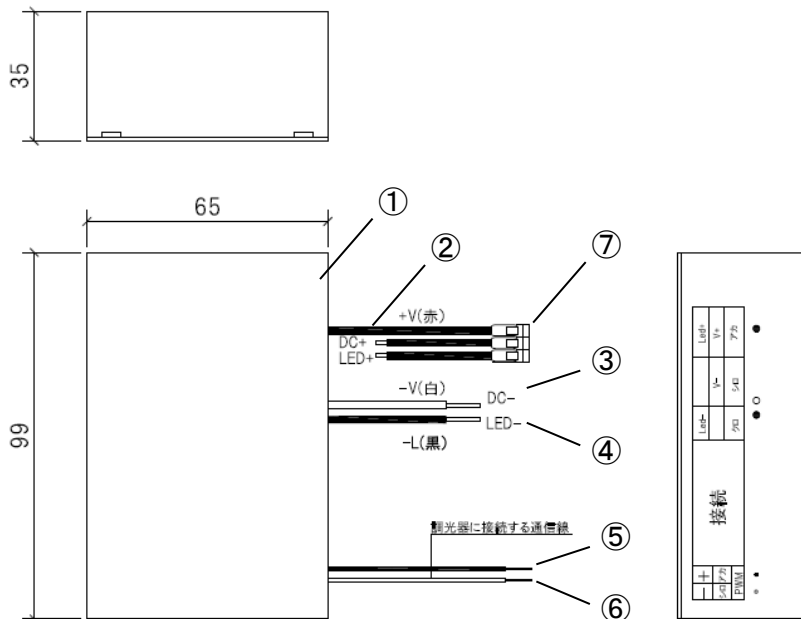

製品名称	調光器ペアリング用デバイス (ライトマネージャーFx用)	承認日	2022年4月7日
型番	LC-FX15A	作成	六田

第三角法 (単位mm)

製品名称	調光器ペアリングデバイス (ライトマネージャーFx用)		
型番	LC-FX15A		
部品番	①	本体ケース	(ABS)
	②	プラス側電源及びLED接続用ケーブル	(赤)
	③	マイナス側電源接続用ケーブル	(白)
	④	マイナス側LED接続用ケーブル	(黒)
	⑤	PWM信号線	(赤)
	⑥	PWM信号線	(白)
	⑦	ワンタッチコネクタ	WFR-3 ※1

用途	Panasonic社製ライトマネージャーFxとスネークライトテープライトとのペアリング		
定格	DC24V	対象機器	PWM対応DC24V 単色LED照明器具
出力	最大15A		
質量	97g	使用環境	屋内
制御方式	PWM制御 1024階調 (0~100%)	ワンタッチ コネクタ WFR-3 ※1	内線規程記載工法/国土交通省 電気設備工事共通仕様書記載工法 JIS C 2814-2-2に適合
動作環境	温度0°C~ +40°C湿度10%~90%RH (但し結露なきこと)		