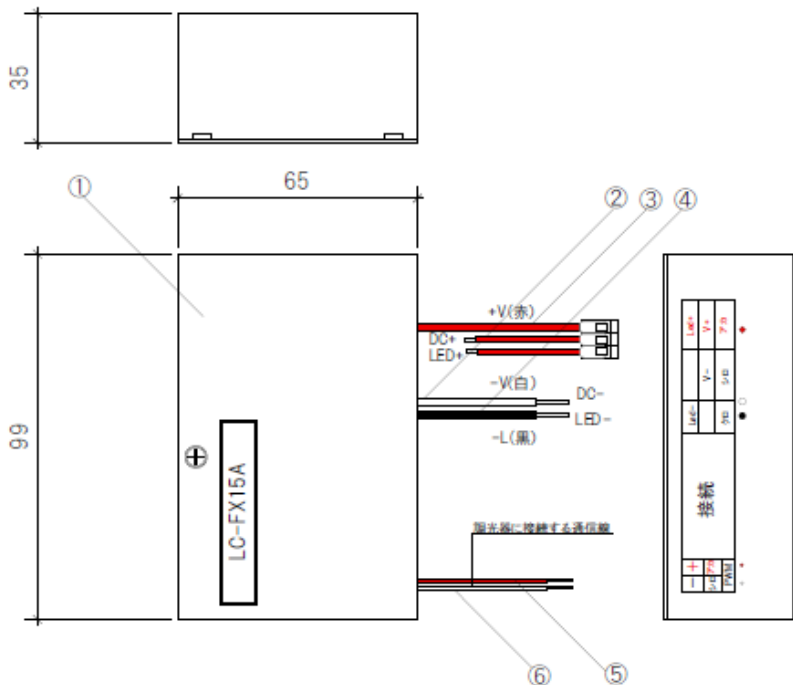

製品名称	調光器ペアリング用デバイス（ライトマネージャーFx用）	承認日	2020年6月2日
型番	LC-FX15A	担当	坂野 宏

第三角法（単位mm）

製品名称	調光器ペアリングデバイス（ライトマネージャーFx用）	
型番	LC-FX15A	
部品番	①	本体ケース（ABS）
	②	マイナス側電源接続用ケーブル（白）
	③	プラス側電源及びLED接続用ケーブル（赤）
	④	マイナス側LED接続用ケーブル（黒）
	⑤	PWM信号線（赤）
	⑥	PWM信号線（白）
	⑦	
	⑧	

用途	Panasonic社製ライトマネージャーFxとSnake Series テープライトとのペアリング		
定格	DC24V	対象機器	PWM対応DC24V 単色LED照明器具
出力	最大15A		
質量	97g	使用環境	屋内
制御方式	PWM制御 1024階調（0～100%）		
動作環境	温度0℃～+55℃		

ペアリング対象機種の設定により適切な調光が出来ない場合がございます。必ず弊社までお問い合わせいただけますようお願い致します。
本図面に記載の内容は改良その他により、予告なく変更になる場合がございます。予めご了承下さいますようお願い致します。