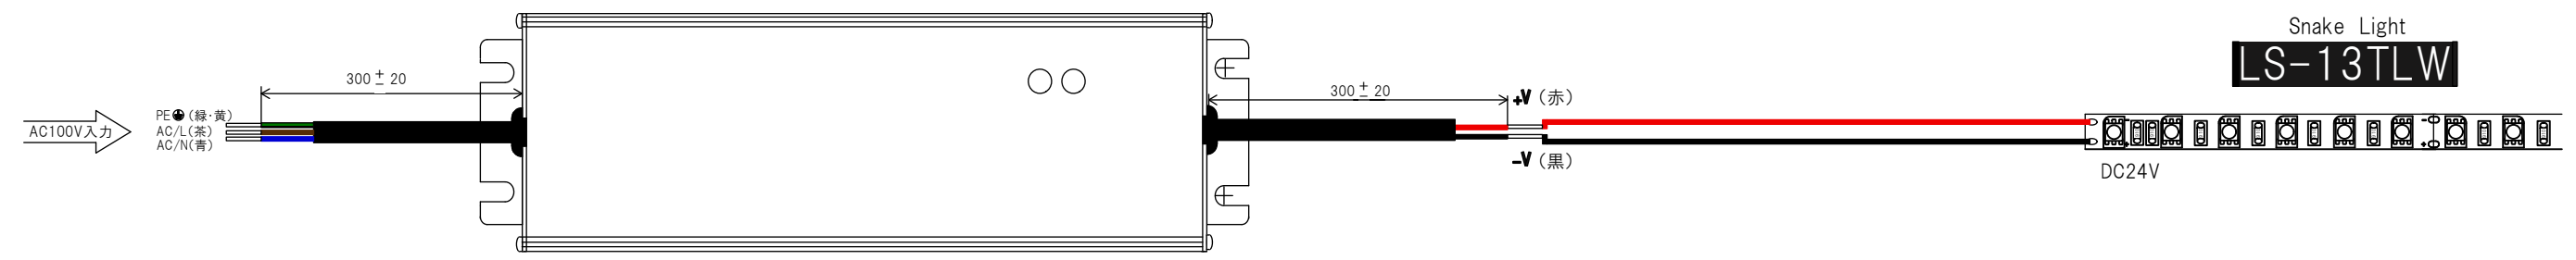

# 直流電源装置 LR-T100W24とテープライトとの接続配線図

承認日  
2019. 02. 19

電源/トランス容量	Snake Light 接続可能並列全長(直列)	
	ダブル	シングル
LR-T100W24 (4.1A)	3m (3m)	6m (6m)

**LR-T100W24**

**LR-T100W24**