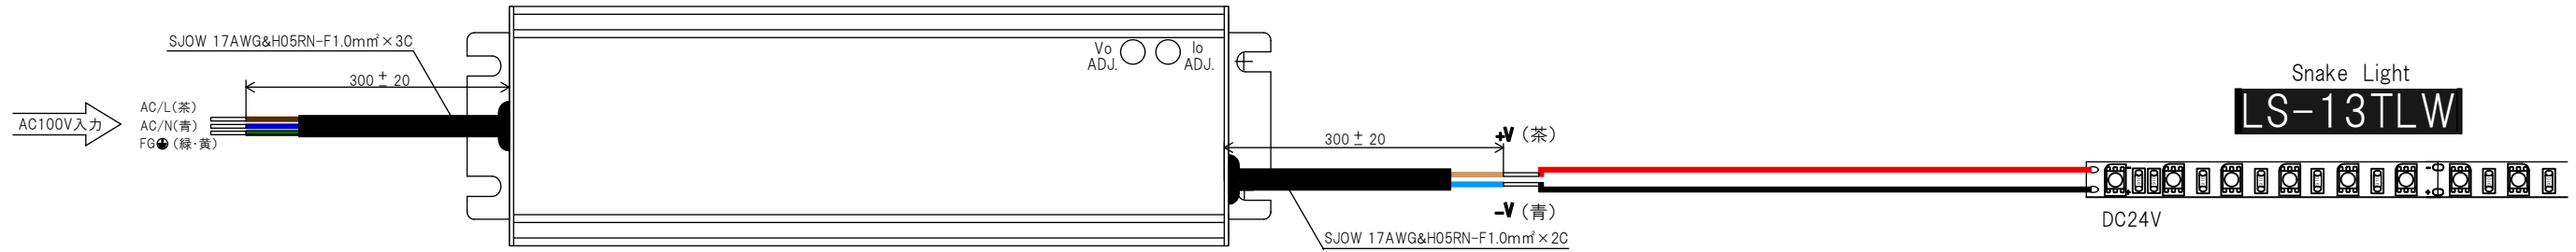

直流電源装置 LR-S150W24とテープライトとの接続配線図

LR-S150W24

LR-S150W24