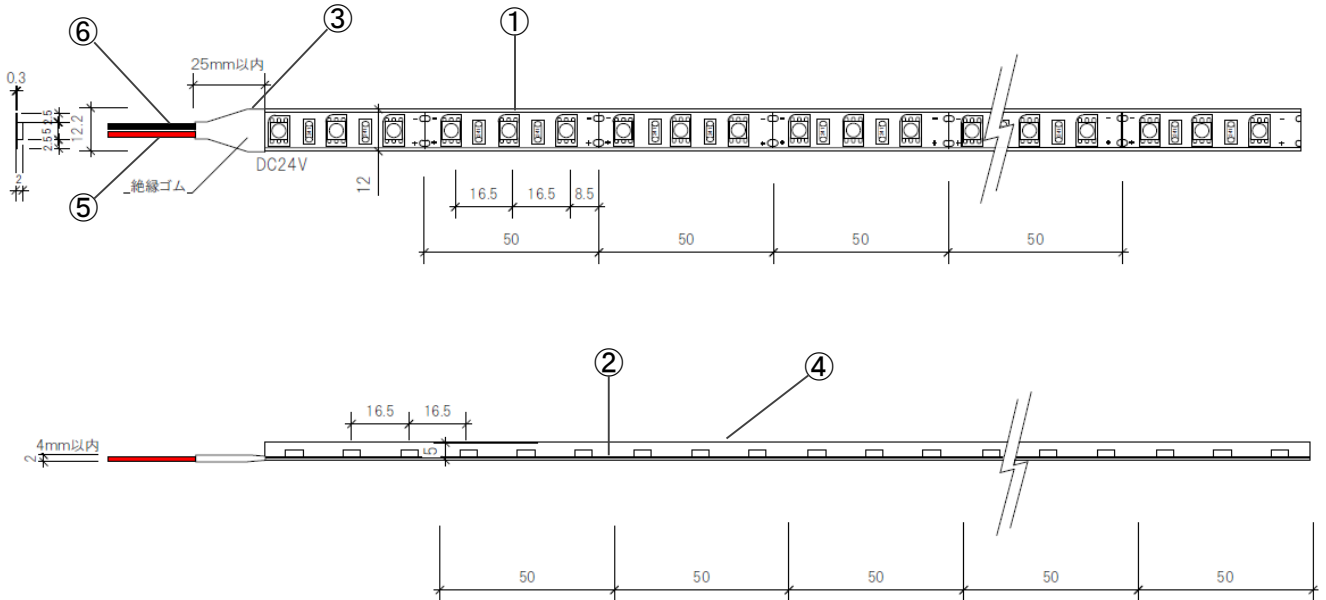

製品名称	Snake SeriesテープライトSOFT50 カバードシングル	承認日	2019/9/13
型番	LS-CV13241TLW	担当	坂野 宏

※リード線の長さ150mm

第三角法 (単位mm)

製品名称	Snake Series テープライトSOFT50カバードシングル			型番	LS-CV13241TLW		
部品番	①	②	③	④	⑤	⑥	
部品名	LEDチップ	FPC基板	絶縁ゴム	チューブ	リード線 (V+)	リード線 (V-)	
色温度	2000K	2300K	2700K	3000K	3500K	4200K	5300K
全光束		544 lm/m	622 lm/m				
演色性	Ra85以上			防塵防水基準		-	
消費電力	7.4W/m ※			調光		可(要別途器具)	
入力電圧	DC24V			動作環境温度		-25℃~+60℃(結露なきこと)	
配光角度	120°			定格寿命		50,000時間	
寸法(mm)	50×10,000(L)×12(W)×5(H)			製品全長調整単位		50mm	
質量	70g/m			リード線両側出し加工		可(要別注)	
標準設置方法	専用オプションパーツにて設置			最小曲げ許容範囲		R35mm(光軸水平方向)	

※5m迄

本図面に記載の内容は改良その他により、予告なく変更になる場合がございます。予めご了承下さいませお願い致します。