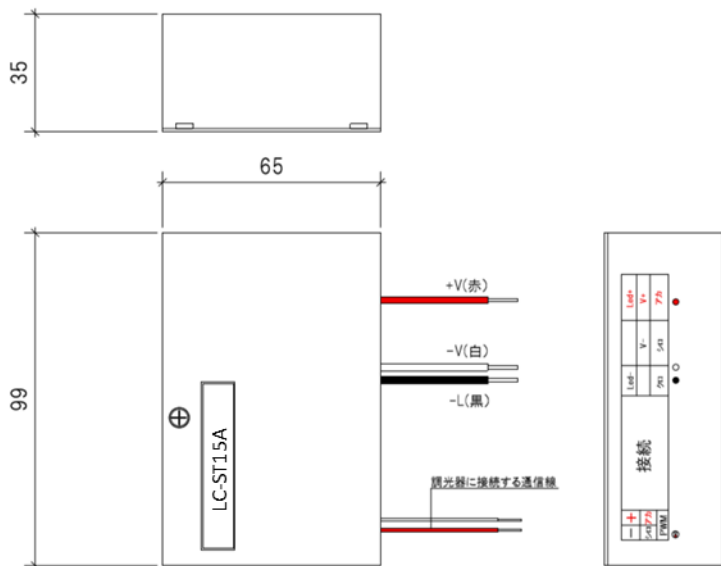

製品名称	調光器ペアリング用デバイス（ディマーステーション用）	承認日	平成31年2月15日
型番	LC-ST15A	担当	坂野 宏

第三角法（単位mm）

製品名称	調光器ペアリングデバイス（ディマーステーション用）	
型番	LC-ST15A	
部品番	①	本体ケース（ABS）
	②	プラス側電源及びLED接続用ケーブル（赤）
	③	マイナス側電源接続用ケーブル（白）
	④	マイナス側LED接続用ケーブル（黒）
	⑤	PWM信号線（赤）
	⑥	PWM信号線（白）
	⑦	
	⑧	

用途	スタイルテック社製ディマーステーションとSnake Seriesテープライトとのペアリング		
定格	DC24V	対象機器	PWM対応DC24V 単色LED照明器具
出力	最大15A		
質量	197g	使用環境	屋内
制御方式	PWM制御 1024階調（0～100%）		
動作環境	温度0℃～+40℃湿度10%～90%RH （但し結露なきこと）		

ペアリング対象機種の設定により適切な調光が出来ない場合がございます。必ず弊社までお問い合わせいただけますようお願い致します。
本図面に記載の内容は改良その他により、予告なく変更になる場合がございます。予めご了承下さいますようお願い致します。