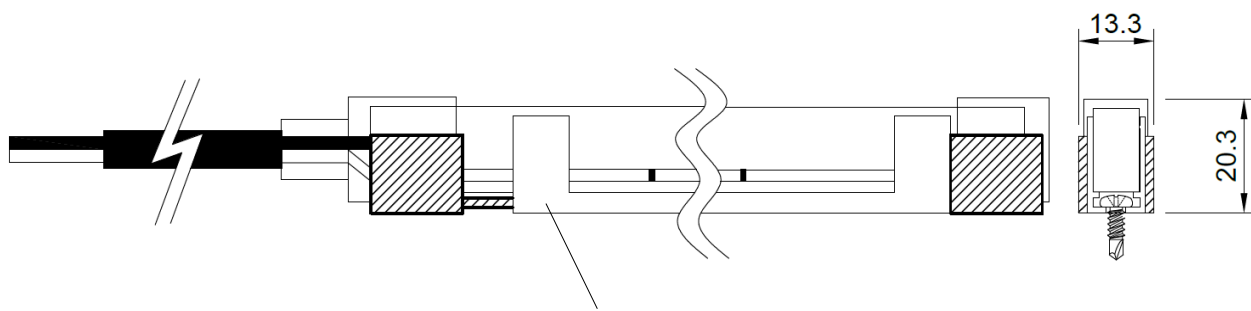

製品仕様書

neOSTRUCT

製品名称	屋内外用シングルレール(SW用) アタッチメントパーツ	承認日	2026年4月23日
型番	LORP-SWATSL	作成	小室

第三角法 (単位mm)

スネークライト・屋内外用シングルレール(SW用)設置時イメージ

別売 屋内外用シングルレール(SW用) (LOR-SWS)

製品名称	屋内外用シングルレール(SW用) アタッチメントパーツ
型番	LORP-SWATSL
材質	ポリカーボネート

- ※ LOR-SWS用のアタッチメントパーツです。
- ※ LS-SW〇〇のキャップ部分を直線に取り付けるためのパーツです。
- ※ アタッチメントパーツは2個セットです。スネークライト1本につき2個ご使用ください。

本図面に記載の内容は改良その他により、予告なく変更になる場合がございます。予めご了承くださいませよう願いたします。

株式会社ネオ・ストラクト