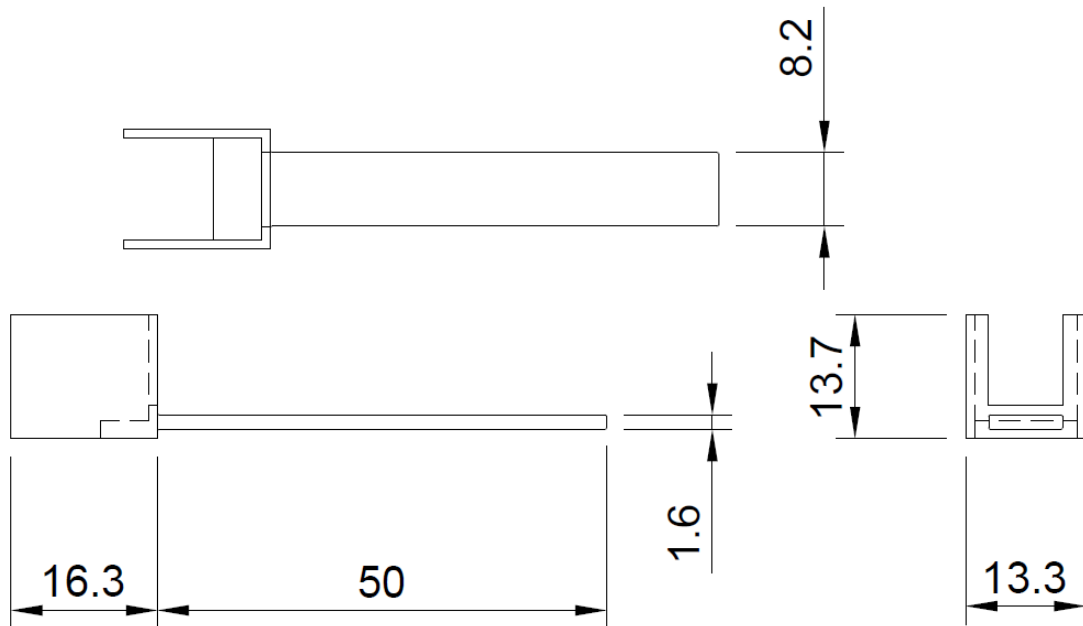

製品仕様書

neOSTRUCT

製品名称	屋内外用シングルレール(SW用) アタッチメントパーツ	承認日	2026年4月23日
型番	LORP-SWATSL	作成	小室

第三角法 (単位mm)

スネークライト・屋内外用シングルレール(SW用)設置時イメージ

別売 屋内外用シングルレール(SW用) (LOR-SWS)

製品名称	屋内外用シングルレール(SW用) アタッチメントパーツ
型番	LORP-SWATSL
材質	ポリカーボネート

- ※ LOR-SWS用のアタッチメントパーツです。
- ※ LS-SW〇〇のキャップ部分を直線に取り付けるためのパーツです。
- ※ アタッチメントパーツは2個セットです。スネークライト1本につき2個ご使用ください。

本図面に記載の内容は改良その他により、予告なく変更になる場合がございます。予めご了承くださいませよう願いたします。

株式会社ネオ・ストラクト