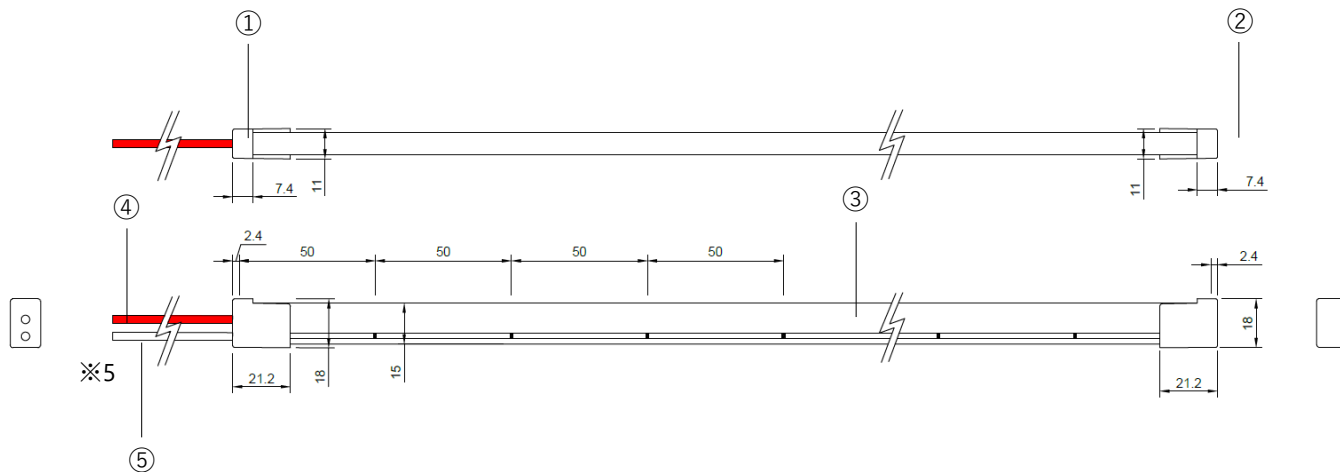

製品仕様書

NEOSTRUCT

製品名称	スネークライトサイドワインダーカバーダシングル	承認日	2026年2月25日
型番	LS-SW15TLW	作成	小室

第三角法 (単位mm)

製品名称	スネークライトサイドワインダーカバーダシングル				型番	LS-SW15TLW		
部品番号	①	②	③	④	⑤	-	-	-
部品名	トップキャップ ※1	エンドキャップ	スネークライト本体	リード線(V+)	リード線(V-)	-	-	-
色温度	1700K	2000K	2300K	2700K	3000K	3500K	4000K	5000K
全光束 ※3	480 lm/m	563 lm/m	665 lm/m	710 lm/m	735 lm/m	757 lm/m	766 lm/m	775 lm/m

寸法	11mm(W)×18mm(H)×50mm～10,000mm(L) ※2		
消費電力	17.6 W/m ※3※4	調光	可 (要別途器具)
入力電圧	DC24V	使用環境	屋内 (結露なきこと)
配光角度	109°	動作環境温度	-25°C～+60°C
質量	約136g/m	LED光源設計寿命	50,000時間
演色性	Ra85以上	保証期間	3年
製品全長調整単位	50mm	リード線両側出し加工	可 (要別注)
最小曲げ許容範囲	R50mm (光軸横方向)	標準設置方法	専用レール/専用クリップにて設置

- ※1 底出し配線タイプ (LS-SW15TLW-BTM) もございます。
- ※2 50mm単位で最大10,000mmまでご指定可能。製品の実寸法はプラス約5mmとなります。
- ※3 製品の寸法により全光束及び消費電力値は変わります。各寸法の個別のデータが必要な場合はお問い合わせください。
- ※4 掲載の値は寸法3,200mmの製品データです。
- ※5 標準仕様のリード線はHKIV0.75、長さは150mmです。