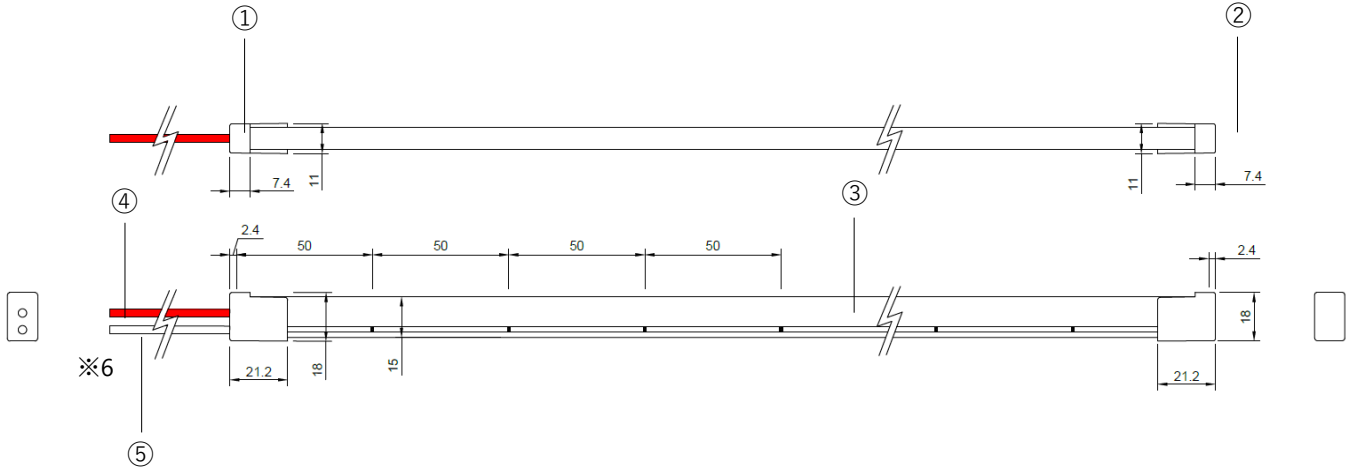

製品仕様書

NEOSTRUCT

製品名称	スネークライトサイドワインダーカバードシングルSOFT50	承認日	2026年2月25日
型番	LS-SW15241TLW	作成	小室

第三角法 (単位mm)

製品名称	スネークライトサイドワインダーカバードシングルSOFT50				型番	LS-SW15241TLW		
部品番号	①	②	③	④	⑤	-	-	-
部品名	トップキャップ ※1	エンドキャップ	スネークライト本体	リード線(V+)	リード線(V-)	-	-	-
色温度	2000K ※2	2300K	2700K	3000K	3500K	4000K ※2	-	-
全光束 ※4	334 lm/m	342 lm/m	386 lm/m	390 lm/m	434 lm/m	446 lm/m	-	-

寸法	11mm(W)×18mm(H)×50mm～10,000mm(L) ※3		
消費電力	7.9 W/m ※4※5	調光	可 (要別途器具)
入力電圧	DC24V	使用環境	屋内 (結露なきこと)
配光角度	109°	動作環境温度	-25°C～+60°C
質量	約136g/m	LED光源設計寿命	50,000時間
演色性	Ra85以上	保証期間	3年
製品全長調整単位	50mm	リード線両側出し加工	可 (要別注)
最小曲げ許容範囲	R50mm (光軸横方向)	標準設置方法	専用レール/専用クリップにて設置

※1 底出し配線タイプ (LS-SW15241TLW-BTM) もございます。

※2 2000K、4000Kは受注生産です。

※3 50mm単位で最大10,000mmまでご指定可能。製品の実寸法はプラス約5mmとなります。

※4 製品の寸法により全光束及び消費電力値は変わります。各寸法の個別のデータが必要な場合はお問い合わせください。

※5 掲載の値は寸法3,200mmの製品データです。

※6 標準仕様のリード線はHKIV0.75、長さは150mmです。