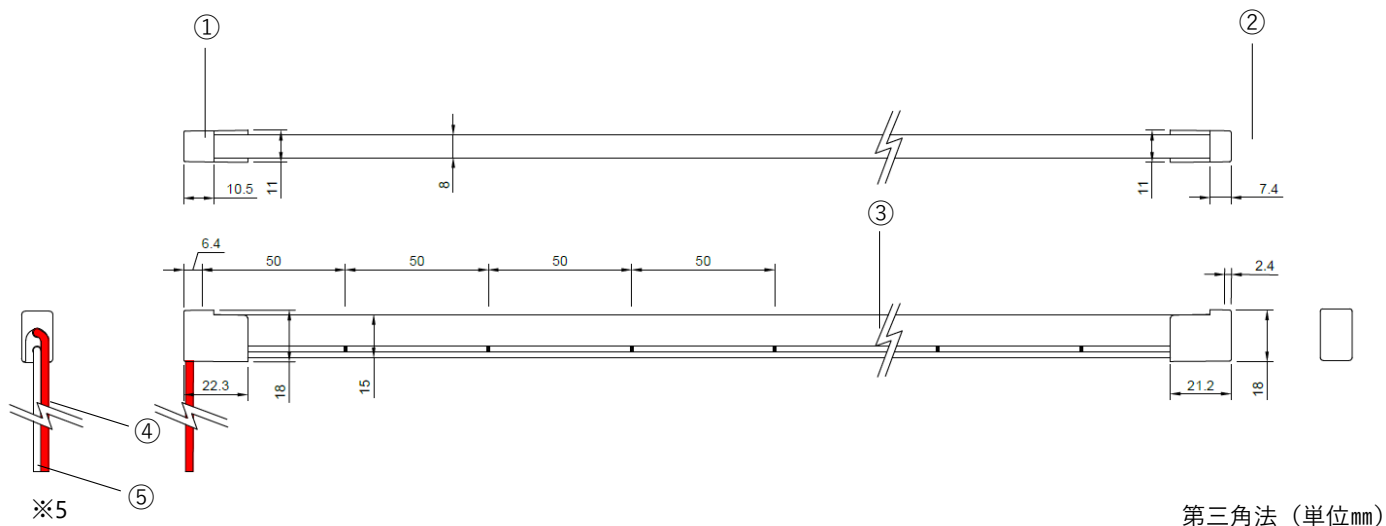

# 製品仕様書

NEOSTRUCT

製品名称	スネークライトサイドワインダーカバーシングルSOFT50底出し配線タイプ	承認日	2026年2月25日
型番	LS-SW15241TLW-BTM	作成	小室

製品名称	スネークライトサイドワインダーカバーシングルSOFT50底出し配線タイプ					型番	LS-SW15241TLW-BTM		
部品番号	①	②	③	④	⑤	-	-	-	
部品名	トップキャップ	エンドキャップ	スネークライト本体	リード線(V+)	リード線(V-)	-	-	-	
色温度	2000K ※1	2300K	2700K	3000K	3500K	4000K ※1	-	-	
全光束 ※3	334 lm/m	342 lm/m	386 lm/m	390 lm/m	434 lm/m	446 lm/m	-	-	

寸法	11mm(W)×18mm(H)×50mm～10,000mm(L) ※2		
消費電力	7.9 W/m ※3※4	調光	可 (要別途器具)
入力電圧	DC24V	使用環境	屋内 (結露なきこと)
配光角度	109°	動作環境温度	-25°C～+60°C
質量	約136g/m	LED光源設計寿命	50,000時間
演色性	Ra85以上	保証期間	3年
製品全長調整単位	50mm	リード線両側出し加工	可 (要別注)
最小曲げ許容範囲	R50mm (光軸横方向)	標準設置方法	専用レール/専用クリップにて設置

- ※1 2000K、4000Kは受注生産です。
- ※2 50mm単位で最大10,000mmまでご指定可能。製品の実寸法はプラス約9mmとなります。
- ※3 製品の寸法により全光束及び消費電力値は変わります。各寸法の個別のデータが必要な場合はお問い合わせください。
- ※4 掲載の値は寸法3,200mmの製品データです。
- ※5 標準仕様のリード線はHKIV0.75、長さは150mmです。

本図面に記載の内容は改良その他により、予告なく変更になる場合がございます。予めご了承くださいませよう願いたします。