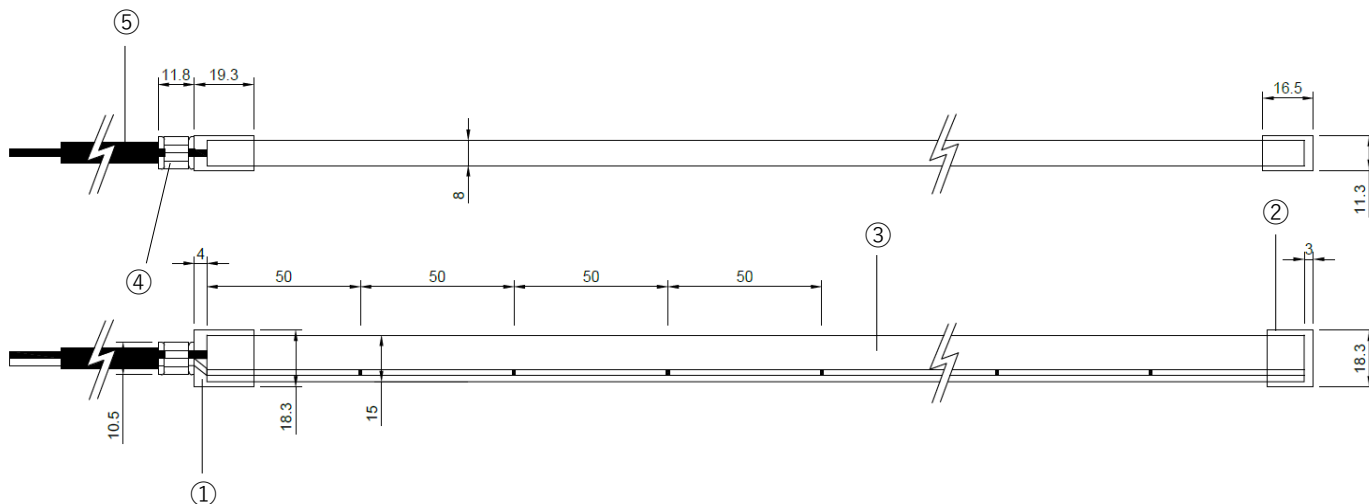

# 製品仕様書

neOSTRUCT

製品名称	スネークライトサイドワインダー-IP67防水シングルSOFT50 VCTFケーブル仕様	承認日	2026年2月18日
型番	LS-SW15241IP67-VCTF	作成	小室

(単位mm)

製品名称	スネークライトサイドワインダー-IP67防水シングルSOFT50 VCTFケーブル仕様					型番	LS-SW15241IP67-VCTF		
部品番号	①	②	③	④	⑤	-	-	-	
部品名	トップキャップ ※1	エンドキャップ	スネークライト本体	SUSリング	リード線 ※6	-	-	-	
色温度	2000K ※2	2300K	2700K	3000K	3500K	4000K ※2	-	-	
全光束 ※4	334 lm/m	342 lm/m	386 lm/m	390 lm/m	434 lm/m	446 lm/m	-	-	

寸法	11.3mm(W)×18.3mm(H)×50mm～10,000mm(L) ※3	防塵防水規格	IP67
消費電力	7.9 W/m ※4※5	調光	可 (要別途器具)
入力電圧	DC24V	使用環境	屋内外
配光角度	109°	動作環境温度	-25°C～+60°C
質量	約137g/m	LED光源設計寿命	50,000時間
演色性	Ra85以上	保証期間	3年
製品全長調整単位	50mm	リード線両側出し加工	可 (要別注)
最小曲げ許容範囲	R50mm (光軸横方向)	標準設置方法	専用レール/専用クリップにて設置

※1 底出し配線タイプ (LS-SW15241IP67-BTM-VCTF) もございます。

※2 2000K、4000Kは受注生産です。

※3 50mm単位で最大10,000mmまでご指定可能。製品の実寸法はプラス約20mmとなります。

※4 製品の寸法により全光束及び消費電力値は変わります。各寸法の個別のデータが必要な場合はお問い合わせください。

※5 掲載の値は寸法3,200mmの製品データです。

※6 標準仕様のリード線はVCTF0.75、長さは150mmです。