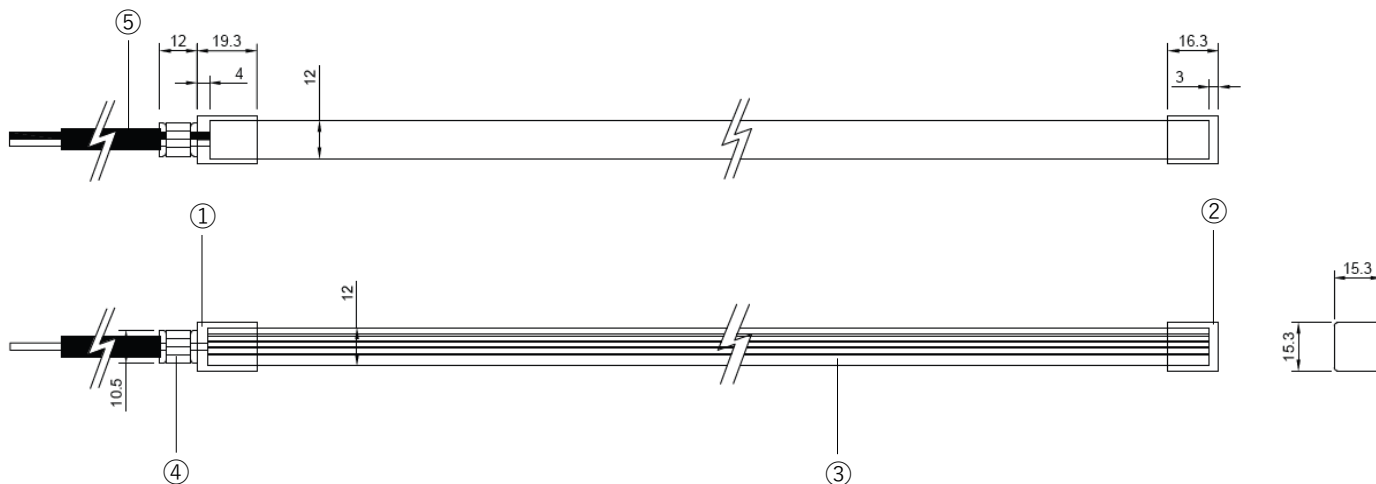

製品仕様書

neOSTRUCT

製品名称	スネークライトマンバIP67防水シングル VCTFケーブル仕様	承認日	2026年2月18日
型番	LS-MB15IP67-VCTF	作成	小室

第三角法（単位mm）

製品名称	スネークライトマンバIP67防水シングル VCTFケーブル仕様				型番	LS-MB15IP67-VCTF		
部品番号	①	②	③	④	⑤	-	-	-
部品名	トップキャップ ※1	エンドキャップ	スネークライト本体	SUSリング	リード線 ※6	-	-	-
色温度	1700K ※2	2000K	2300K	2700K	3000K	3500K	4000K ※2	5000K ※2
全光束 ※4	718 lm/m	849 lm/m	933 lm/m	1037 lm/m	1089 lm/m	1093 lm/m	1123 lm/m	1146 lm/m

寸法	15.3mm(W)×15.3mm(H)×50mm～10,000mm(L) ※3	防塵防水規格	IP67
消費電力	17.6 W/m ※4※5	調光	可（要別途器具）
入力電圧	DC24V	使用環境	屋内外
配光角度	115°	動作環境温度	-25°C～+60°C
質量	約140g/m	LED光源設計寿命	50,000時間
演色性	Ra85以上	保証期間	3年
製品全長調整単位	50mm	リード線両側出し加工	可（要別注）
最小曲げ許容範囲	R60mm（光軸水平方向）	標準設置方法	専用レール/専用クリップにて設置

※1 底出し配線タイプ（LS-MB15IP67-BTM-VCTF）もございます。

※2 1700K、4000K、5000Kは受注生産です。

※3 長さは50mm単位で最大10,000mmまでご指定可能。製品の実寸法はプラス約20mmとなります。

※4 製品の寸法により全光束及び消費電力値は変わります。各寸法の個別のデータが必要な場合はお問い合わせください。

※5 掲載の値は寸法3,200mmの製品データです。

※6 標準仕様のリード線はVCTF0.75、長さは150mmです。

※ 最大出力電力150Wまでの電源をご使用ください。

※ 高湿度で急激な温度変化があるような環境でご使用になる場合は、サウナ専用製品をご使用ください。

※ 長時間水に浸かる環境での使用、設置は避けてください。

本図面に記載の内容は改良その他により、予告なく変更になる場合がございます。予めご了承くださいませよう願いたします。

株式会社ネオ・ストラクト