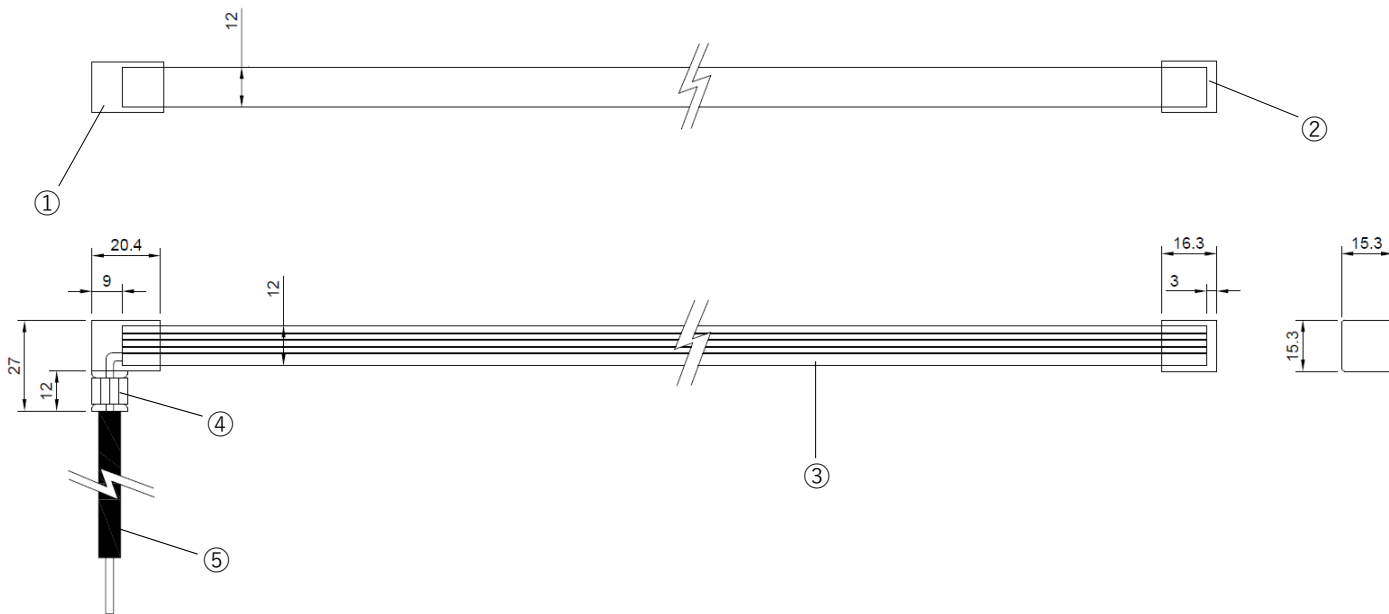

# 製品仕様書

NEOSTRUCT

製品名称	スネークライトマンバIP67防水シングル底出し配線タイプ VCTFケーブル仕様	承認日	2026年2月18日
型番	LS-MB15IP67-BTM-VCTF	作成	小室

第三角法 (単位mm)

製品名称	スネークライトマンバIP67防水シングル底出し配線タイプ VCTFケーブル仕様					型番			LS-MB15IP67-BTM-VCTF		
部品番号	①	②	③	④	⑤	-	-	-	-	-	-
部品名	トップキャップ	エンドキャップ	スネークライト本体	SUSリング	リード線 ※5	-	-	-	-	-	-
色温度	1700K ※1	2000K	2300K	2700K	3000K	3500K	4000K ※1	5000K ※1			
全光束 ※3	718 lm/m	849 lm/m	933 lm/m	1037 lm/m	1089 lm/m	1093 lm/m	1123 lm/m	1146 lm/m			

寸法	15.3mm(W)×15.3mm(H)×50mm~10,000mm(L) ※2	防塵防水規格	IP67
消費電力	17.6 W/m ※3※4	調光	可 (要別途器具)
入力電圧	DC24V	使用環境	屋内外
配光角度	115°	動作環境温度	-25°C~+60°C
質量	約140g/m	LED光源設計寿命	50,000時間
演色性	Ra85以上	保証期間	3年
製品全長調整単位	50mm	リード線両側出し加工	可 (要別注)
最小曲げ許容範囲	R60mm (光軸水平方向)	標準設置方法	専用レール/専用クリップにて設置

- ※1 1700K、4000K、5000Kは受注生産です。
- ※2 長さは50mm単位で最大10,000mmまでご指定可能。製品の実寸法はプラス約13mmとなります。また、高さはリード線接続部12mmを除きます。
- ※3 製品の寸法により全光束及び消費電力値は変わります。各寸法の個別のデータが必要な場合はお問い合わせください。
- ※4 掲載の値は寸法3,200mmの製品データです。
- ※5 標準仕様のリード線はVCTF0.75、長さは150mmです。
- ※ 最大出力電力150Wまでの電源をご使用ください。
- ※ 高湿度で急激な温度変化があるような環境でご使用になる場合は、サウナ専用製品をご使用ください。
- ※ 長時間水に浸かる環境での使用、設置は避けてください。