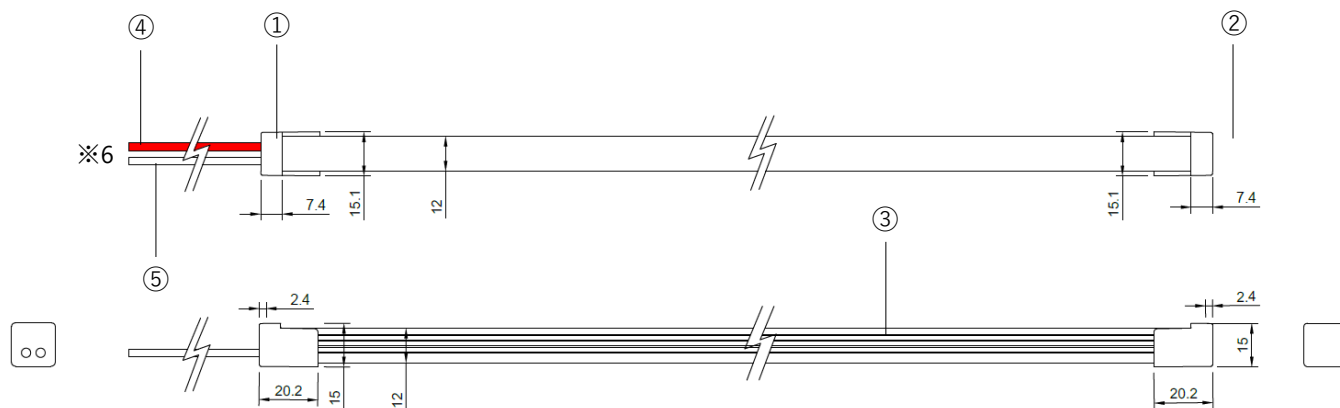

# 製品仕様書

NEOSTRUCT

製品名称	スネークライトマンバカバードシングルSOFT50	承認日	2026年2月25日
型番	LS-MB15241TLW	作成	小室

第三角法（単位mm）

製品名称	スネークライトマンバカバードシングルSOFT50					型番	LS-MB15241TLW		
部品番号	①	②	③	④	⑤	-	-	-	
部品名	トップキャップ ※1	エンドキャップ	スネークライト本体	リード線(V+)	リード線(V-)	-	-	-	
色温度	2000K	2300K	2700K	3000K	3500K	4000K ※2	-	-	
全光束 ※4	385 lm/m	428 lm/m	467 lm/m	489 lm/m	511 lm/m	523 lm/m	-	-	

寸法	15.1mm(W)×15mm(H)×50mm～10,000mm(L) ※3		
消費電力	7.9 W/m ※4※5	調光	可（要別途器具）
入力電圧	DC24V	使用環境	屋内（結露なきこと）
配光角度	115°	動作環境温度	-25°C～+60°C
質量	約136g/m	LED光源設計寿命	50,000時間
演色性	Ra85以上	保証期間	3年
製品全長調整単位	50mm	リード線両側出し加工	可（要別注）
最小曲げ許容範囲	R60mm（光軸水平方向）	標準設置方法	専用レール/専用クリップにて設置

※1 底出し配線タイプ（LS-MB15241TLW-BTM）もございます。

※2 4000Kのみ受注生産です。

※3 長さは50mm単位で最大10,000mmまで指定可能。製品の実寸法はプラス約5mmとなります。

※4 製品の寸法により全光束及び消費電力値は変わります。各寸法の個別のデータが必要な場合はお問い合わせください。

※5 掲載の値は寸法3,200mmの製品データです。

※6 標準仕様のリード線はHKIV0.75、長さは150mmです。