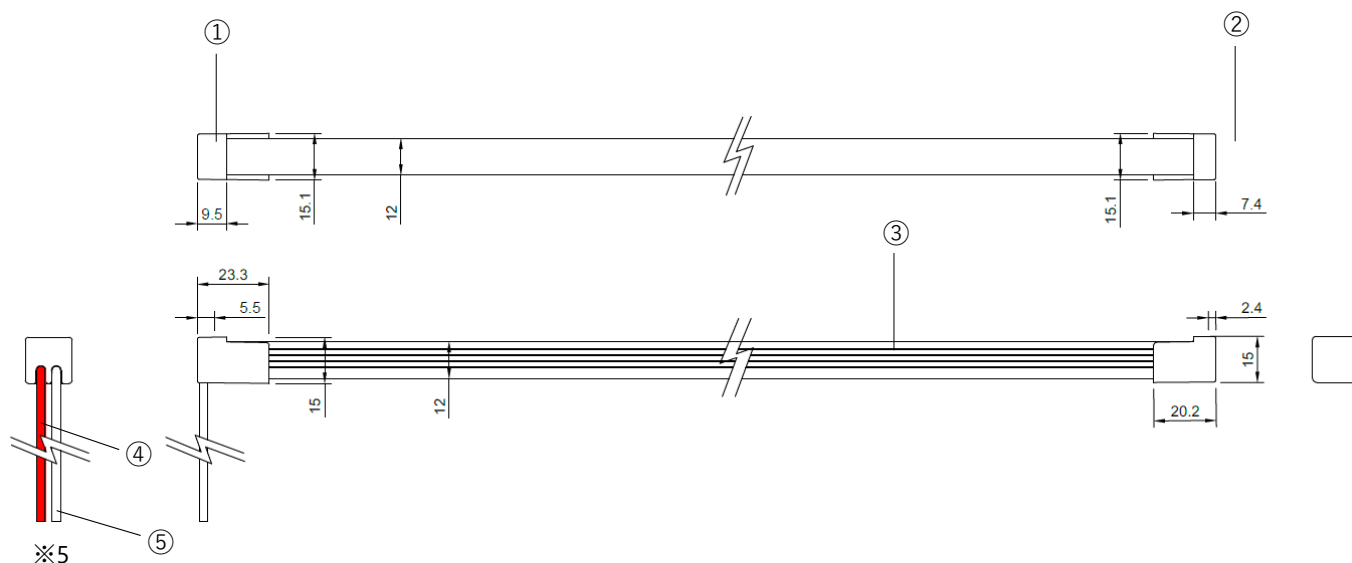

製品仕様書

NEOSTRUCT

製品名称	スネークライトマンバカバードシングルSOFT50底出し配線タイプ	承認日	2026年2月25日
型番	LS-MB15241TLW-BTM	作成	小室

第三角法（単位mm）

製品名称	スネークライトマンバカバードシングルSOFT50底出し配線タイプ					型番	LS-MB15241TLW-BTM		
部品番号	①	②	③	④	⑤	-	-	-	
部品名	トップキャップ	エンドキャップ	スネークライト本体	リード線(V+)	リード線(V-)	-	-	-	
色温度	2000K	2300K	2700K	3000K	3500K	4000K ※1	-	-	
全光束 ※3	385 lm/m	428 lm/m	467 lm/m	489 lm/m	511 lm/m	523 lm/m	-	-	

寸法	15.1mm(W)×15mm(H)×50mm～10,000mm(L) ※2		
消費電力	7.9 W/m ※3※4	調光	可（要別途器具）
入力電圧	DC24V	使用環境	屋内（結露なきこと）
配光角度	115°	動作環境温度	-25°C～+60°C
質量	約136g/m	LED光源設計寿命	50,000時間
演色性	Ra85以上	保証期間	3年
製品全長調整単位	50mm	リード線両側出し加工	可（要別注）
最小曲げ許容範囲	R60mm（光軸水平方向）	標準設置方法	専用レール/専用クリップにて設置

※1 4000Kのみ受注生産です。

※2 長さは50mm単位で最大10,000mmまでご指定可能。製品の実寸法はプラス約8mmとなります。

※3 製品の寸法により全光束及び消費電力値は変わります。各寸法の個別のデータが必要な場合はお問い合わせください。

※4 掲載の値は寸法3,200mmの製品データです。

※5 標準仕様のリード線はHKIV0.75、長さは150mmです。

本図面に記載の内容は改良その他により、予告なく変更になる場合がございます。予めご了承くださいませよう願いたします。