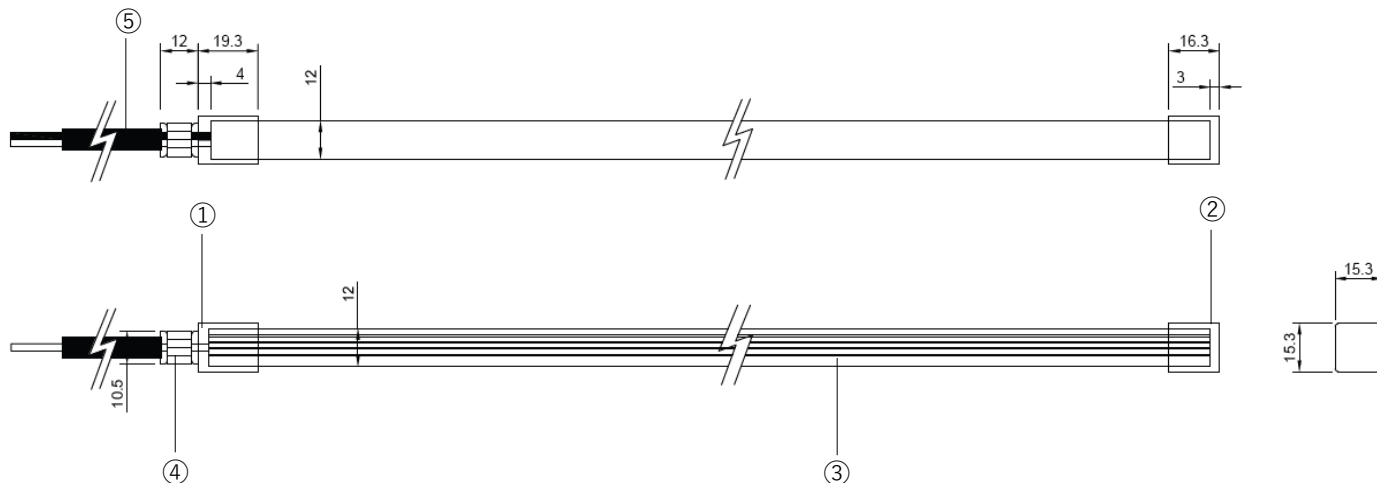

製品仕様書

neOSTRUCT

製品名称	スネークライトマンバIP67防水シングルSOFT50 VCTFケーブル仕様	承認日	2026年2月18日
型番	LS-MB15241IP67-VCTF	作成	小室

第三角法（単位mm）

製品名称	スネークライトマンバIP67防水シングルSOFT50 VCTFケーブル仕様				型番	LS-MB15241IP67-VCTF		
部品番号	①	②	③	④	⑤	-	-	-
部品名	トップキャップ ※1	エンドキャップ	スネークライト本体	SUSリング	リード線 ※6	-	-	-
色温度	2000K	2300K	2700K	3000K	3500K	4000K ※2	-	-
全光束 ※4	385 lm/m	428 lm/m	467 lm/m	489 lm/m	511 lm/m	523 lm/m	-	-

寸法	15.3mm(W)×15.3mm(H)×50mm～10,000mm(L) ※3	防塵防水規格	IP67
消費電力	7.9 W/m ※4※5	調光	可（要別途器具）
入力電圧	DC24V	使用環境	屋内外
配光角度	115°	動作環境温度	-25℃～+60℃
質量	約140g/m	LED光源設計寿命	50,000時間
演色性	Ra85以上	保証期間	3年
製品全長調整単位	50mm	リード線両側出し加工	可（要別注）
最小曲げ許容範囲	R60mm（光軸水平方向）	標準設置方法	専用レール/専用クリップにて設置

※1 底出し配線タイプ（LS-MB15241IP67-BTM-VCTF）もございます。

※2 4000Kのみ受注生産です。

※3 長さは50mm単位で最大10,000mmまでご指定可能。製品の実寸法はプラス約20mmとなります。

※4 製品の寸法により全光束及び消費電力値は変わります。各寸法の個別のデータが必要な場合はお問い合わせください。

※5 掲載の値は寸法3,200mmの製品データです。

※6 標準仕様のリード線はVCTF0.75、長さは150mmです。