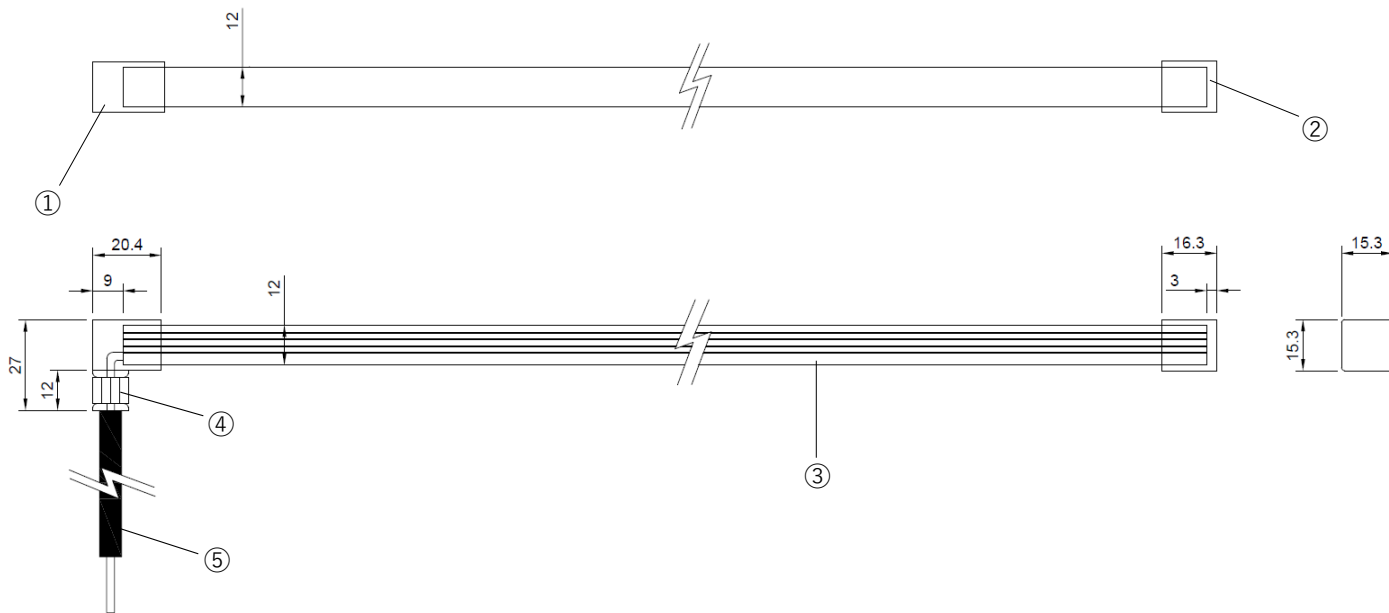

製品仕様書

neOSTRUCT

製品名称	スネークライトマンバIP67防水シングルSOFT50底出し配線タイプ VCTFケーブル仕様	承認日	2026年2月18日
型番	LS-MB15241IP67-BTM-VCTF	作成	小室

第三角法（単位mm）

製品名称	スネークライトマンバIP67防水シングルSOFT50底出し配線タイプ VCTFケーブル仕様					型番	LS-MB15241IP67-BTM-VCTF		
部品番号	①	②	③	④	⑤	-	-	-	
部品名	トップキャップ	エンドキャップ	スネークライト本体	SUSリング	リード線 ※5	-	-	-	
色温度	2000K	2300K	2700K	3000K	3500K	4000K ※1	-	-	
全光束 ※3	385 lm/m	428 lm/m	467 lm/m	489 lm/m	511 lm/m	523 lm/m	-	-	

寸法	15.3mm(W)×15.3mm(H)×50mm～10,000mm(L) ※2	防塵防水規格	IP67
消費電力	7.9 W/m ※3※4	調光	可（要別途器具）
入力電圧	DC24V	使用環境	屋内外
配光角度	115°	動作環境温度	-25°C～+60°C
質量	約140g/m	LED光源設計寿命	50,000時間
演色性	Ra85以上	保証期間	3年
製品全長調整単位	50mm	リード線両側出し加工	可（要別注）
最小曲げ許容範囲	R60mm（光軸水平方向）	標準設置方法	専用レール/専用クリップにて設置

※1 4000Kのみ受注生産です。

※2 長さは50mm単位で最大10,000mmまでご指定可能。製品の実寸法はプラス約13mmとなります。

また、高さはリード線接続部12mmを除きます。

※3 製品の寸法により全光束及び消費電力値は変わります。各寸法の個別のデータが必要な場合はお問い合わせください。

※4 掲載の値は寸法3,200mmの製品データです。

※5 標準仕様のリード線はVCTF0.75、長さは150mmです。