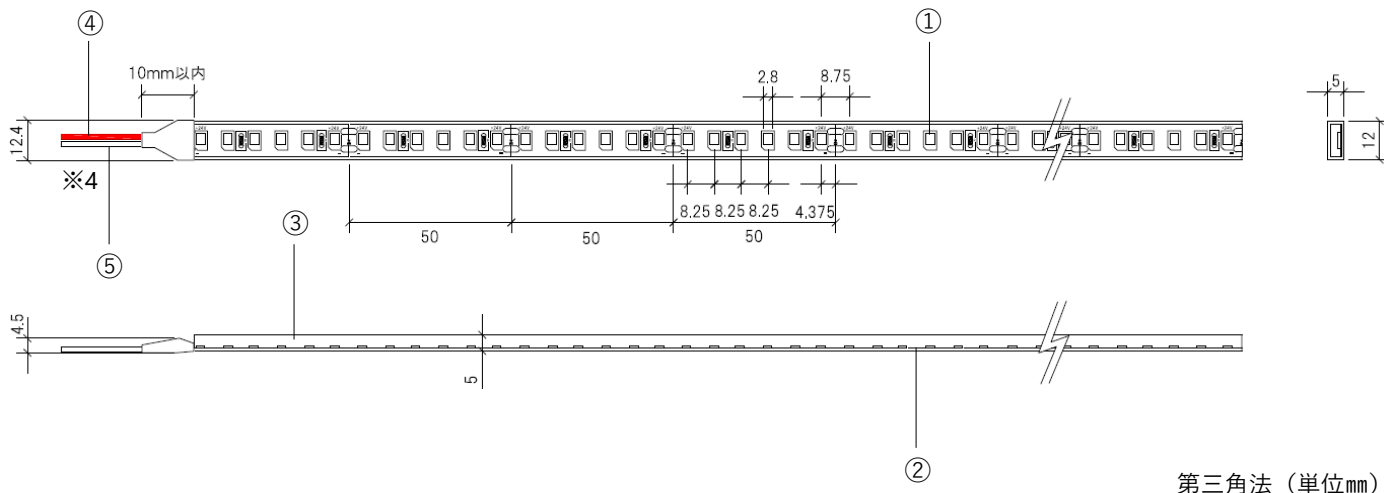

製品仕様書

NEOSTRUCT

製品名称	青色スネークライトカバーシングル	承認日	2025年7月29日
型番	LS-CV15TLBLUE	作成	小室

製品名称	青色スネークライトカバーシングル				型番	LS-CV15TLBLUE		
部品番号	①	②	③	④	⑤	-	-	-
部品名	LEDチップ	フレキシブル基板	シリコンカバー	リード線(V+)	リード線(V-)	-	-	-
全光束 ※2	330 lm/m	-	-	-	-	-	-	-

寸法	12.4mm(W)×5.0mm(H)×50mm～10,000mm(L) ※1	調光	可 (要別途器具)
消費電力	17.6 W/m ※2※3	使用環境	屋内 (結露なきこと)
入力電圧	DC24V	動作環境温度	-25°C～+60°C
配光角度	107°	LED光源設計寿命	50,000時間
質量	約61g/m	保証期間	3年
製品全長調整単位	50mm	リード線両側出し加工	可 (要別注)
最小曲げ許容範囲	R35mm (光軸水平方向)	標準設置方法	専用レール/専用ビス留めクリップにて設置

※1 50mm単位で最大10,000mmまでご指定可能。製品の実寸法はプラス約10mmとなります。

※2 製品の寸法により全光束及び消費電力値は変わります。各寸法の個別のデータが必要な場合はお問い合わせください。

※3 掲載の値は寸法3,200mmの製品データです。

※4 標準仕様のリード線はHKIV0.75、長さは150mmです。

HKIVに替えてVCTF仕様での特注対応が可能です。ただしVCTF仕様の場合は最大出力電力150Wまでの電源をご使用ください。