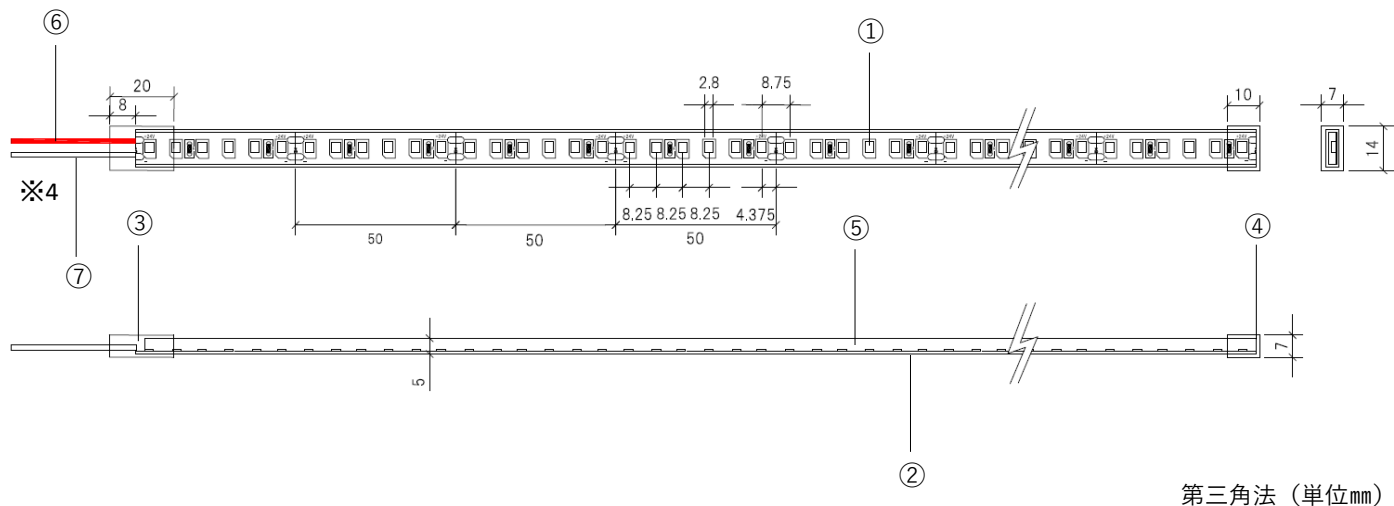

製品仕様書

NEOSTRUCT

製品名称	青色スネークライトIP67防水シングル	承認日	2025年7月29日
型番	LS-15IP67BLUE	作成	小室

製品名称	青色スネークライトIP67防水シングル				型番	LS-15IP67BLUE		
部品番号	①	②	③	④	⑤	⑥	⑦	-
部品名	LEDチップ	フレキシブル基板	トップキャップ	エンドキャップ	シリコンカバー	リード線(V+)	リード線(V-)	-
全光束 ※2	330 lm/m	-	-	-	-	-	-	-

寸法	14mm(W)×7mm(H)×50mm～10,000mm(L) ※1	防塵防水規格	IP67
消費電力	17.6 W/m ※2※3	調光	可 (要別途器具)
入力電圧	DC24V	使用環境	屋内外
配光角度	107°	動作環境温度	-25°C～+60°C
質量	約63g/m	LED光源設計寿命	50,000時間
製品全長調整単位	50mm	保証期間	3年
最小曲げ許容範囲	R35mm (光軸水平方向)	リード線両側出し加工	可 (要別注)
		標準設置方法	専用レール/専用ビス留めクリップにて設置

※1 50mm単位で最大10,000mmまでご指定可能。製品の実寸法はプラス約10mmとなります。

※2 製品の寸法により全光束及び消費電力値は変わります。各寸法の個別のデータが必要な場合はお問い合わせください。

※3 掲載の値は寸法3,200mmの製品データです。

※4 標準仕様のリード線はHKIV0.75、長さは150mmです。

HKIVに替えてVCTF仕様での特注対応が可能です。ただしVCTF仕様の場合は最大出力電力150Wまでの電源をご使用ください。