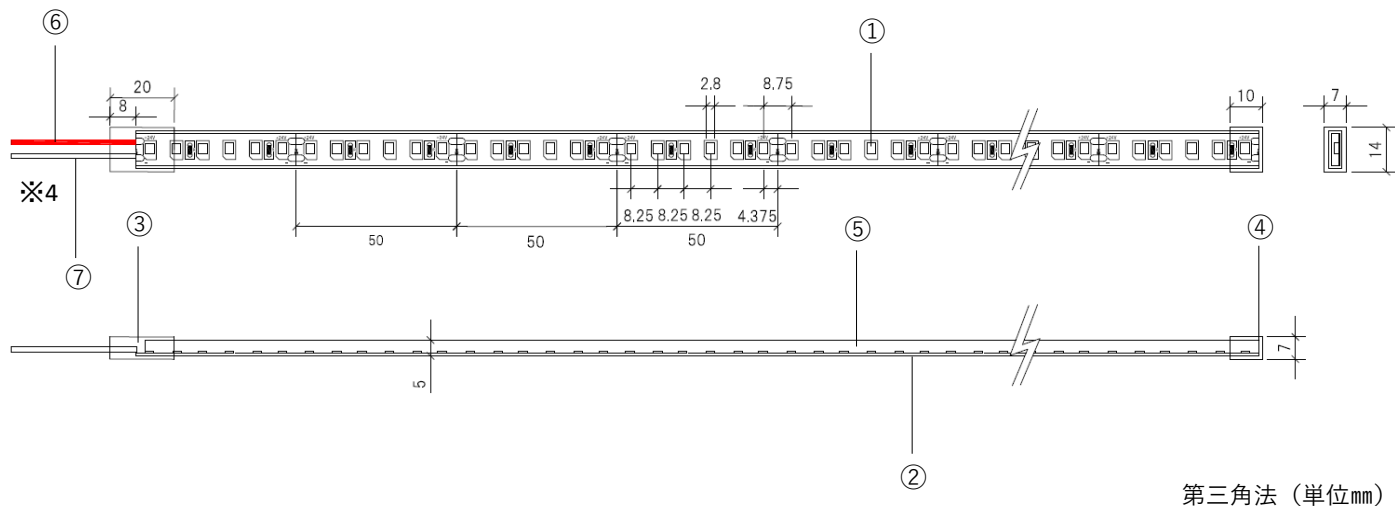

製品仕様書

neOSTRUCT

製品名称	スネークライト防水シングルSOFT50	承認日	2025年7月29日
型番	LS-15241IP67	作成	小室

製品名称	スネークライト防水シングルSOFT50				型番	LS-15241IP67		
部品番号	①	②	③	④	⑤	⑥	⑦	-
部品名	LEDチップ	フレキシブル基板	トップキャップ	エンドキャップ	シリコンカバー	リード線(V+)	リード線(V-)	-
色温度	2300K	2700K	3000K	3500K	4000K	-	-	-
全光束 ※2	706 lm/m	789 lm/m	802 lm/m	848 lm/m	860 lm/m	-	-	-

寸法	14mm(W)×7mm(H)×50mm～10,000mm(L) ※1	防塵防水規格	IP67
消費電力	7.9 W/m ※2※3	調光	可 (要別途器具)
入力電圧	DC24V	使用環境	屋内外
配光角度	107°	動作環境温度	-25°C～+60°C
質量	約63g/m	LED光源設計寿命	50,000時間
演色性	Ra85以上	保証期間	3年
製品全長調整単位	50mm	リード線両側出し加工	可 (要別注)
最小曲げ許容範囲	R35mm (光軸水平方向)	標準設置方法	専用レール/専用ビス留めクリップにて設置

※1 50mm単位で最大10,000mmまでご指定可能。製品の実寸法はプラス約10mmとなります。

※2 製品の寸法により全光束及び消費電力値は変わります。各寸法の個別のデータが必要な場合はお問い合わせください。

※3 掲載の値は寸法3,200mmの製品データです。

※4 標準仕様のリード線はHKIV0.75、長さは150mmです。

HKIVに替えてVCTF仕様での特注対応が可能です。ただしVCTF仕様の場合は最大出力電力150Wまでの電源をご使用ください。