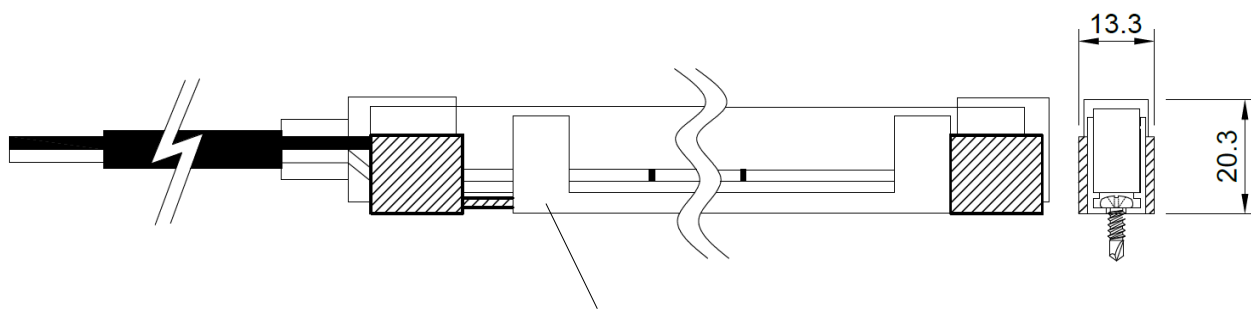

製品仕様書

neOSTRUCT

製品名称	屋内外用シングルレール(SW用) アタッチメントパーツ	承認日	2024年11月19日
型番	LORP-SWATSL	作成	小室

第三角法 (単位mm)

スネークライト・屋内外用シングルレール(SW用)設置時イメージ

別売 屋内外用シングルレール(SW用) (LOR-SWS)

製品名称	屋内外用シングルレール(SW用) アタッチメントパーツ
型番	LORP-SWATSL
材質	ポリカーボネート

- ※ LOR-SWS用のアタッチメントパーツです。
- ※ LS-SW15IP67-STRまたはLS-SW15IP67-BTMのキャップ部分を直線に取り付けるためのパーツです。
- ※ アタッチメントパーツは2個セットです。スネークライト1本につき2個ご使用ください。

本図面に記載の内容は改良その他により、予告なく変更になる場合がございます。予めご了承くださいませよう願いたします。

株式会社ネオ・ストラクト