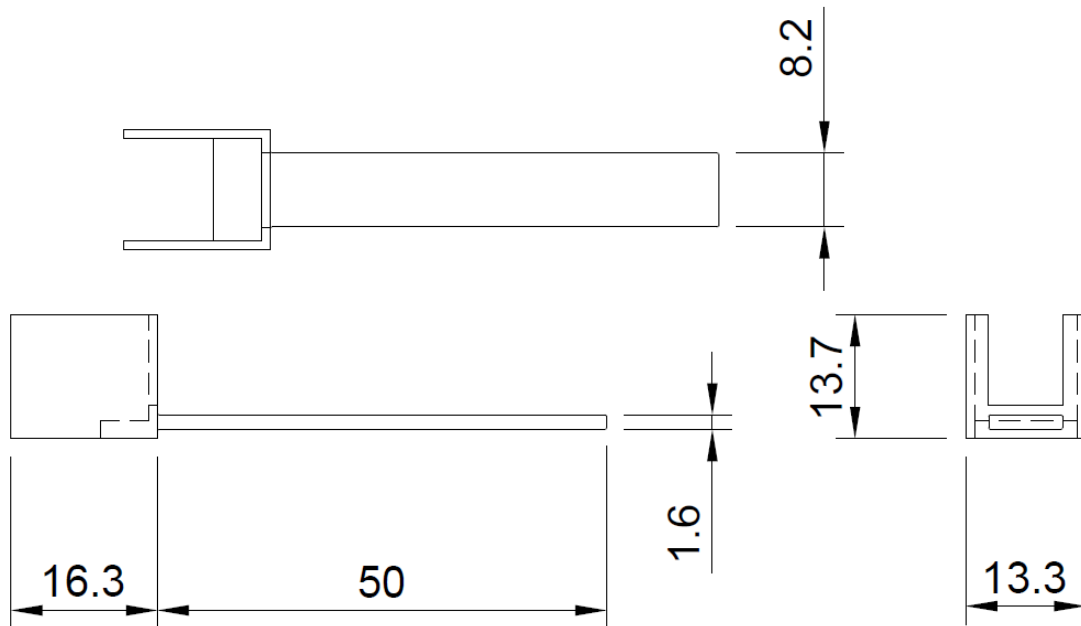

製品仕様書

neOSTRUCT

製品名称	屋内外用シングルレール(SW用) アタッチメントパーツ	承認日	2024年11月19日
型番	LORP-SWATSL	作成	小室

第三角法 (単位mm)

スネークライト・屋内外用シングルレール(SW用)設置時イメージ

別売 屋内外用シングルレール(SW用) (LOR-SWS)

製品名称	屋内外用シングルレール(SW用) アタッチメントパーツ
型番	LORP-SWATSL
材質	ポリカーボネート

- ※ LOR-SWS用のアタッチメントパーツです。
- ※ LS-SW15IP67-STRまたはLS-SW15IP67-BTMのキャップ部分を直線に取り付けるためのパーツです。
- ※ アタッチメントパーツは2個セットです。スネークライト1本につき2個ご使用ください。

本図面に記載の内容は改良その他により、予告なく変更になる場合がございます。予めご了承くださいませよう願いたします。

株式会社ネオ・ストラクト