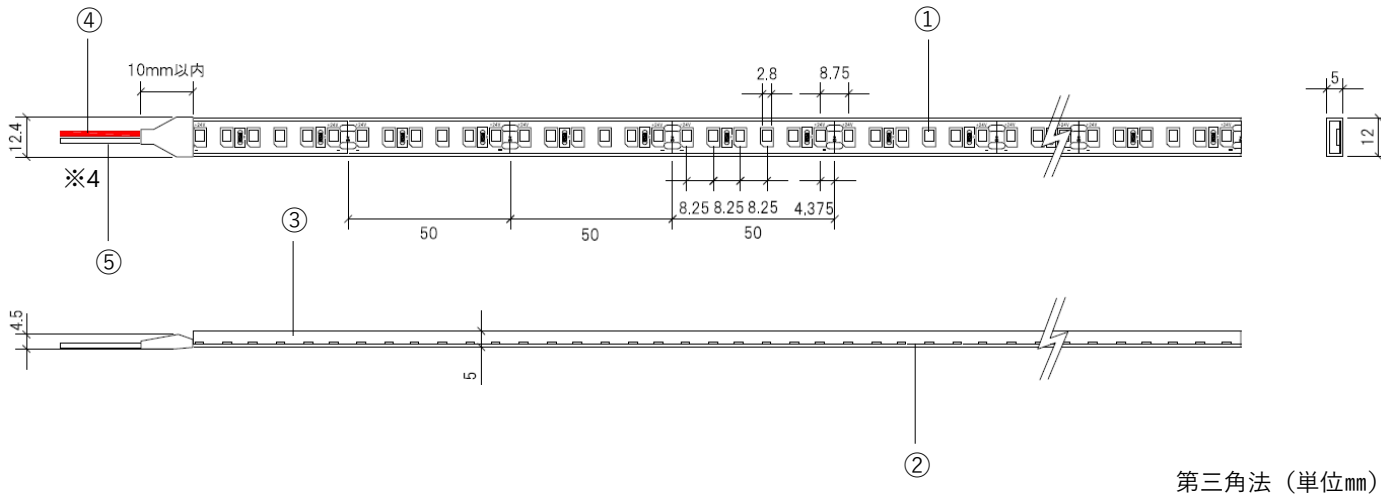

# 製品仕様書

NEOSTRUCT

製品名称	スネークライトカバードシングルSOFT20	承認日	2024年8月28日
型番	LS-CV15681TLW	作成	小室

製品名称	スネークライトカバードシングルSOFT20				型番	LS-CV15681TLW		
部品番号	①	②	③	④	⑤	-	-	-
部品名	LEDチップ	フレキシブル基板	シリコンカバー	リード線(V+)	リード線(V-)	-	-	-
色温度	2700K	-	-	-	-	-	-	-
全光束 ※2	252 lm/m	-	-	-	-	-	-	-

寸法	12.4mm(W)×5.0mm(H)×50mm～10,000mm(L) ※1		
消費電力	3.0 W/m ※2※3	調光	可 (要別途器具)
入力電圧	DC24V	使用環境	屋内 (結露なきこと)
配光角度	107°	動作環境温度	-25°C～+60°C
質量	約61g/m	定格寿命	50,000時間
演色性	Ra85以上	保証期間	3年
製品全長調整単位	50mm	リード線両側出し加工	可 (要別注)
最小曲げ許容範囲	R35mm (光軸水平方向)	標準設置方法	専用レール/専用ビス留めクリップにて設置

※1 50mm単位で最大10,000mmまでご指定可能。製品の実寸法はプラス約10mmとなります。

※2 製品の寸法により全光束及び消費電力値は変わります。各寸法の個別のデータが必要な場合はお問い合わせください。

※3 掲載の値は寸法2,500mmの製品データです。

※4 通常のHKIVに替えてVCTF仕様での特注対応が可能です。ただしVCTF仕様の場合は最大出力電力150Wまでの電源をご使用ください。