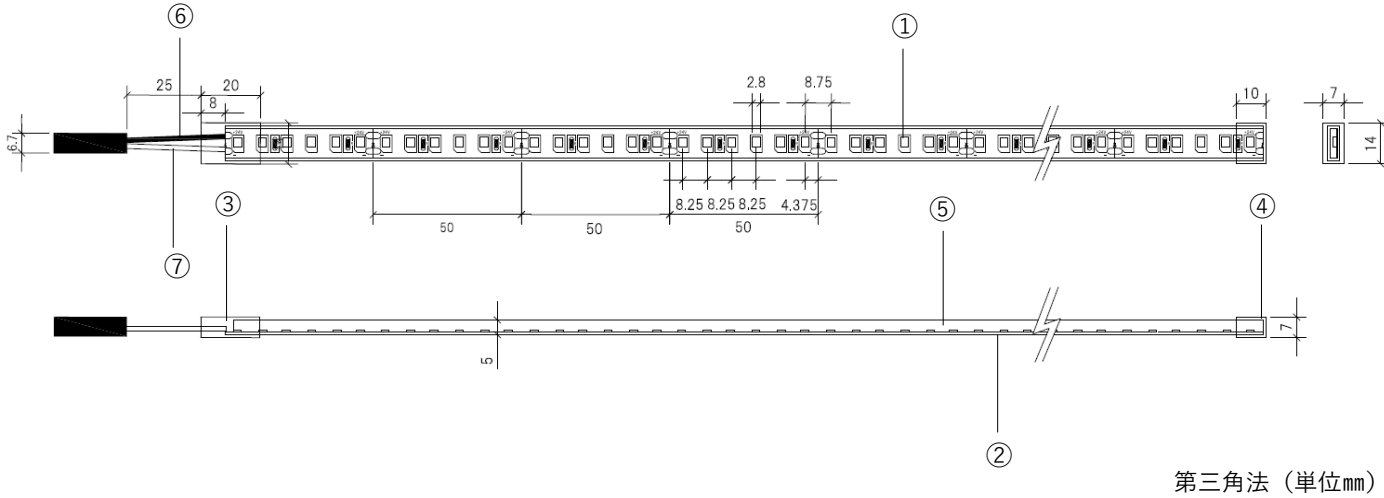

製品仕様書

NEOSTRUCT

製品名称	青色スネークライトIP67防水シングル VCTFケーブル仕様	承認日	2024年9月3日
型番	LS-15IP67BLUE-VCTF	作成	小室

製品名称	青色スネークライトIP67防水シングル VCTFケーブル仕様				型番	LS-15IP67BLUE-VCTF		
部品番号	①	②	③	④	⑤	⑥	⑦	-
部品名	LEDチップ	フレキシブル基板	トップキャップ	エンドキャップ	シリコンカバー	リード線(V+)	リード線(V-)	-
全光束 ※2	330 lm/m	-	-	-	-	-	-	-

寸法	14mm(W)×7mm(H)×50mm～10,000mm(L) ※1	防塵防水規格	IP67
消費電力	16.7 W/m ※2※3	調光	可 (要別途器具)
入力電圧	DC24V	使用環境	屋内外
配光角度	107°	動作環境温度	-25°C～+60°C
質量	約63g/m	定格寿命	50,000時間
製品全長調整単位	50mm	保証期間	3年
最小曲げ許容範囲	R35mm (光軸水平方向)	リード線両側出し加工	可 (要別注)
		標準設置方法	専用レール/専用ビス留めクリップにて設置

※1 50mm単位で最大10,000mmまでご指定可能。製品の実寸法はプラス約10mmとなります。

※2 製品の寸法により全光束及び消費電力値は変わります。各寸法の個別のデータが必要な場合はお問い合わせください。

※3 掲載の値は寸法2,500mmの製品データです。

※ 最大出力電力150Wまでの電源をご使用ください。

※ 高湿度で急激な温度変化があるような環境でご使用になる場合は、サウナ専用製品をご使用ください。