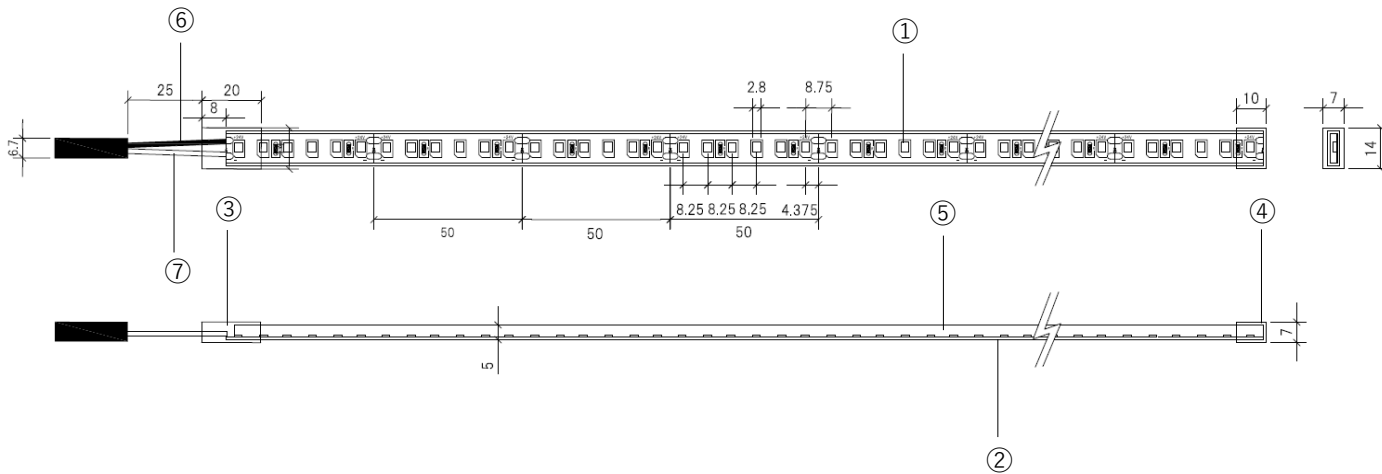

# 製品仕様書

NEOSTRUCT

製品名称	スネークライト防水シングルSOFT50 VCTFケーブル仕様	承認日	2024年9月3日
型番	LS-15241IP67-VCTF	作成	小室

第三角法 (単位mm)

製品名称	スネークライト防水シングルSOFT50 VCTFケーブル仕様				型番	LS-15241IP67-VCTF		
部品番号	①	②	③	④	⑤	⑥	⑦	-
部品名	LEDチップ	フレキシブル基板	トップキャップ	エンドキャップ	シリコンカバー	リード線(V+)	リード線(V-)	-
色温度	2300K	2700K	3000K	3500K	4000K	-	-	-
全光束 ※2	706 lm/m	789 lm/m	802 lm/m	848 lm/m	860 lm/m	-	-	-

寸法	14mm(W)×7mm(H)×50mm～10,000mm(L) ※1	防塵防水規格	IP67
消費電力	7.7 W/m ※2※3	調光	可 (要別途器具)
入力電圧	DC24V	使用環境	屋内外
配光角度	107°	動作環境温度	-25°C～+60°C
質量	約63g/m	定格寿命	50,000時間
演色性	Ra85以上	保証期間	3年
製品全長調整単位	50mm	リード線両側出し加工	可 (要別注)
最小曲げ許容範囲	R35mm (光軸水平方向)	標準設置方法	専用レール/専用ビス留めクリップにて設置

※1 50mm単位で最大10,000mmまでご指定可能。製品の実寸法はプラス約10mmとなります。

※2 製品の寸法により全光束及び消費電力値は変わります。各寸法の個別のデータが必要な場合はお問い合わせください。

※3 掲載の値は寸法2,500mmの製品データです。

※ 最大出力電力150Wまでの電源をご使用ください。

※ 高湿度で急激な温度変化があるような環境でご使用になる場合は、サウナ専用製品をご使用ください。