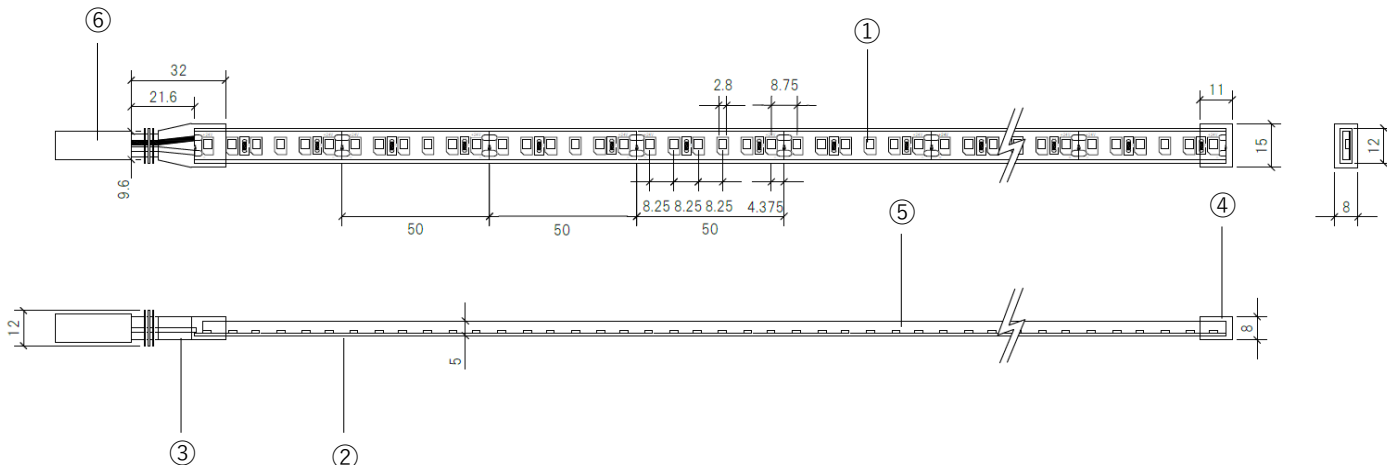

製品仕様書

NEOSTRUCT

製品名称	スネークライトサウナ用シングルSOFT50	承認日	2024年9月3日
型番	LS-15241IP67-SAUNA	作成	小室

第三角法 (単位mm)

製品名称	スネークライトサウナ用シングルSOFT50				型番	LS-15241IP67-SAUNA		
部品番号	①	②	③	④	⑤	⑥	-	-
部品名	LEDチップ	フレキシブル基板	トップキャップ	エンドキャップ	シリコンカバー	リード線 ※1	-	-
色温度	2300K	2700K	3000K	3500K	4000K	-	-	-
全光束 ※3	706 lm/m	789 lm/m	802 lm/m	848 lm/m	860 lm/m	-	-	-

寸法	15mm(W)×12mm(H)×50mm～10,000mm(L) ※2	防塵防水規格	IP67
消費電力	7.7 W/m ※3※4	調光	可 (要別途器具)
入力電圧	DC24V	使用環境	屋内外
配光角度	107°	動作環境温度	-25°C～+105°C (湿度95%RH以下)
質量	約64g/m ※5	定格寿命	36,000時間
演色性	Ra85以上	保証期間	2年
製品全長調整単位	50mm	リード線両側出し加工	可 (要別注)
最小曲げ許容範囲	R35mm (光軸水平方向)	標準設置方法	専用レール/専用ビス留めクリップにて設置

※1 標準のリード線長さは1,000mmです。

※2 50mm単位で最大10,000mmまでご指定可能。製品の実寸法はプラス約35mmとなります。

※3 製品の寸法により全光束及び消費電力値は変わります。各寸法の個別のデータが必要な場合はお問い合わせください。

※4 掲載の値は寸法2,500mmの製品データです。

※5 リード線部を除く

※ 最大出力電力150Wまでの電源をご使用ください。

※ 長時間水に浸かる環境での使用、設置は避けてください。