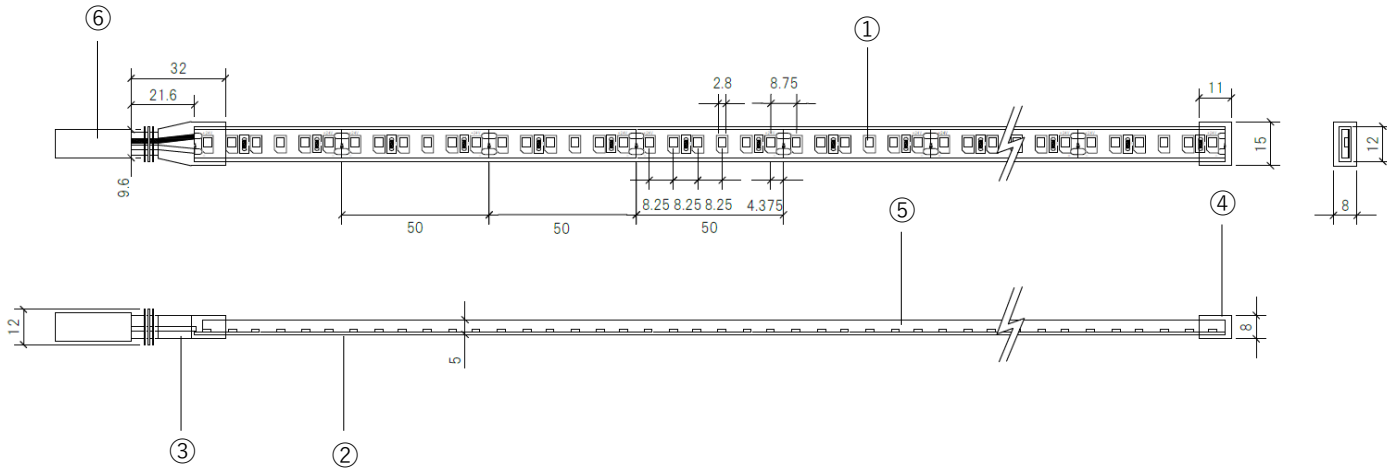

# 製品仕様書

NEOSTRUCT

製品名称	スネークライトサウナ用シングル	承認日	2024年9月3日
型番	LS-15IP67-SAUNA	作成	小室

第三角法（単位mm）

製品名称	スネークライトサウナ用シングル				型番	LS-15IP67-SAUNA		
部品番号	①	②	③	④	⑤	⑥	-	-
部品名	LEDチップ	フレキシブル基板	トップキャップ	エンドキャップ	シリコンカバー	リード線 ※1	-	-
色温度	1700K	2000K	2300K	2700K	3000K	3500K	4000K	5000K
全光束 ※3	1060 lm/m	1109 lm/m	1326 lm/m	1566 lm/m	1677 lm/m	1701 lm/m	1736 lm/m	1813 lm/m

寸法	15mm(W)×12mm(H)×50mm～10,000mm(L) ※2	防塵防水規格	IP67
消費電力	16.3 W/m ※3※4	調光	可（要別途器具）
入力電圧	DC24V	使用環境	屋内外
配光角度	107°	動作環境温度	-25°C～+105°C（湿度95%RH以下）
質量	約64g/m ※5	定格寿命	36,000時間
演色性	Ra85以上	保証期間	2年
製品全長調整単位	50mm	リード線両側出し加工	可（要別注）
最小曲げ許容範囲	R35mm（光軸水平方向）	標準設置方法	専用レール/専用ビス留めクリップにて設置

- ※1 標準のリード線長さは1,000mmです。
- ※2 50mm単位で最大10,000mmまでご指定可能。製品の実寸法はプラス約35mmとなります。
- ※3 製品の寸法により全光束及び消費電力値は変わります。各寸法の個別のデータが必要な場合はお問い合わせください。
- ※4 掲載の値は寸法2,500mmの製品データです。
- ※5 リード線部を除く
- ※ 最大出力電力150Wまでの電源をご使用ください。
- ※ 長時間水に浸かる環境での使用、設置は避けてください。
- ※ ミストサウナ等で使用する場合は、特に取扱いにご注意いただく点があります。必ず取扱注意事項をご確認ください。