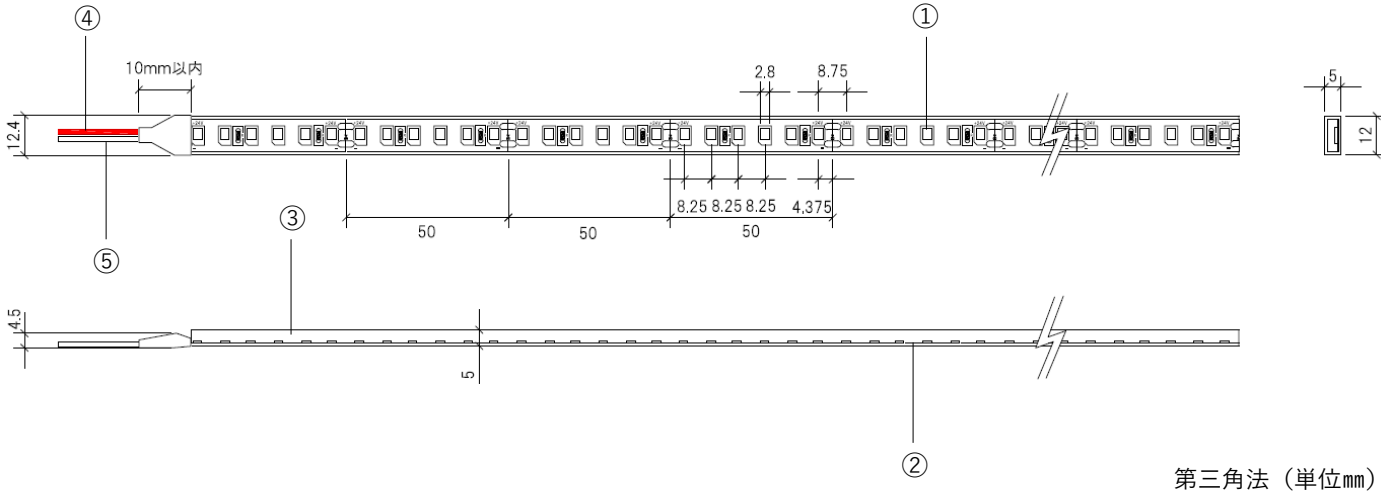

製品仕様書

NEOSTRUCT

製品名称	青色スネークライトカバーシングル	承認日	2024年3月18日
型番	LS-CV15BLUE	作成	小室

製品名称	青色スネークライトカバーシングル				型番	LS-CV15BLUE		
部品番号	①	②	③	④	⑤	-	-	-
部品名	LEDチップ	フレキシブル基板	シリコンカバー	リード線(V+)	リード線(V-)	-	-	-
全光束 ※2	330 lm/m	-	-	-	-	-	-	-

寸法	12.4mm(W)×5.0mm(H)×50mm～10,000mm(L) ※1	調光	可 (要別途器具)
消費電力	16.7 W/m ※2	使用環境	屋内 (結露なきこと)
入力電圧	DC24V	動作環境温度	-25°C～+60°C
配光角度	107°	定格寿命	50,000時間
質量	約61g/m	保証期間	3年
製品全長調整単位	50mm	リード線両側出し加工	可 (要別注)
最小曲げ許容範囲	R35mm (光軸水平方向)	標準設置方法	専用レール/専用ビス留めクリップにて設置

※1 50mm単位で最大10,000mmまでご指定可能。製品の実寸法はプラス約10mmとなります。

※2 掲載の値は寸法2,500mmの製品データです。製品の寸法により全光束及び消費電力値は変わります。

各寸法の個別のデータが必要な場合はお問い合わせください。

本図面に記載の内容は改良その他により、予告なく変更になる場合がございます。予めご了承くださいませよう願いたします。