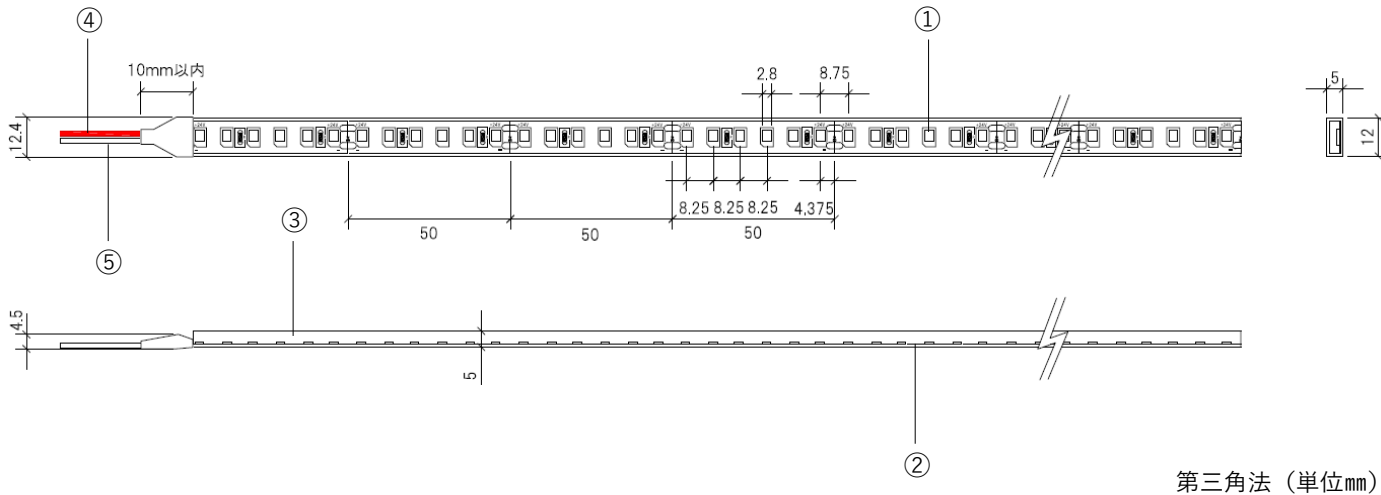

# 製品仕様書

NEOSTRUCT

製品名称	スネークライトカバードシングルSOFT20	承認日	2024年3月18日
型番	LS-CV15681TLW	作成	小室

製品名称	スネークライトカバードシングルSOFT20				型番	LS-CV15681TLW		
部品番号	①	②	③	④	⑤	-	-	-
部品名	LEDチップ	フレキシブル基板	シリコンカバー	リード線(V+)	リード線(V-)	-	-	-
色温度	2700K	-	-	-	-	-	-	-
全光束 ※2	252 lm/m	-	-	-	-	-	-	-

寸法	12.4mm(W)×5.0mm(H)×50mm～10,000mm(L) ※1		
消費電力	3.0 W/m ※2	調光	可 (要別途器具)
入力電圧	DC24V	使用環境	屋内 (結露なきこと)
配光角度	120°	動作環境温度	-25°C～+60°C
質量	約61g/m	定格寿命	50,000時間
演色性	Ra85以上	保証期間	3年
製品全長調整単位	50mm	リード線両側出し加工	可 (要別注)
最小曲げ許容範囲	R35mm (光軸水平方向)	標準設置方法	専用レール/専用ビス留めクリップにて設置

※1 50mm単位で最大10,000mmまでご指定可能。製品の実寸法はプラス約10mmとなります。

※2 掲載の値は寸法2,500mmの製品データです。製品の寸法により全光束及び消費電力値は変わります。

各寸法の個別のデータが必要な場合はお問い合わせください。

本図面に記載の内容は改良その他により、予告なく変更になる場合がございます。予めご了承くださいませよう願いたします。