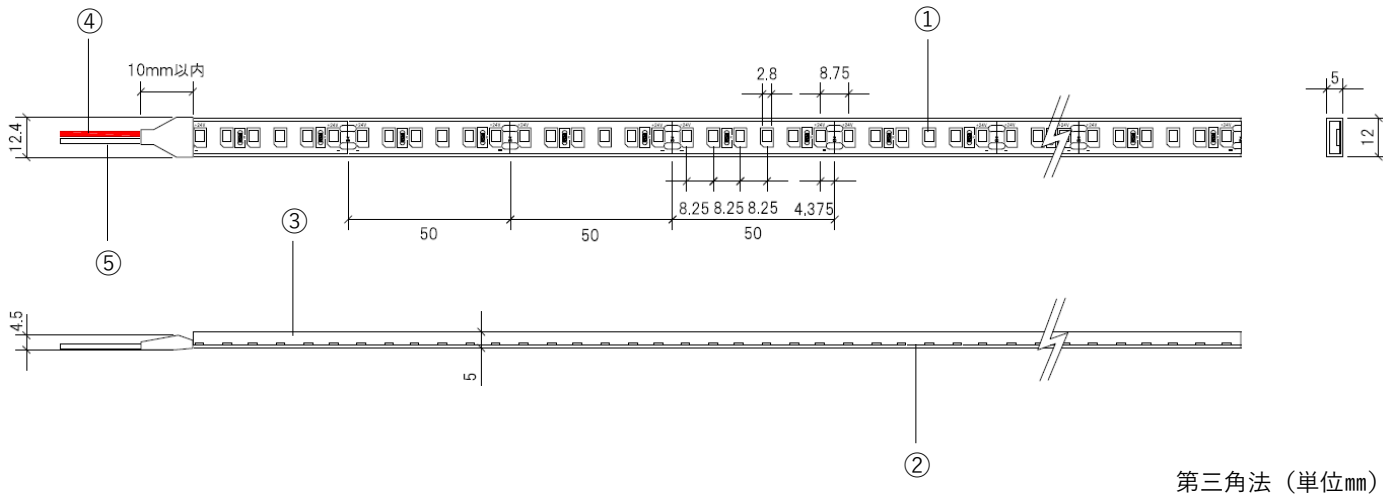

# 製品仕様書

NEOSTRUCT

製品名称	スネークライトカバードシングルSOFT50	承認日	2024年3月18日
型番	LS-CV15241TLW	作成	小室

製品名称	スネークライトカバードシングルSOFT50					型番	LS-CV15241TLW		
部品番号	①	②	③	④	⑤	-	-	-	
部品名	LEDチップ	フレキシブル基板	シリコンカバー	リード線(V+)	リード線(V-)	-	-	-	
色温度	2300K	2700K	3000K	3500K	4000K	-	-	-	
全光束 ※2	706 lm/m	789 lm/m	802 lm/m	848 lm/m	860 lm/m	-	-	-	

寸法	12.4mm(W)×5.0mm(H)×50mm～10,000mm(L) ※1		
消費電力	7.7 W/m ※2	調光	可 (要別途器具)
入力電圧	DC24V	使用環境	屋内 (結露なきこと)
配光角度	107°	動作環境温度	-25°C～+60°C
質量	約61g/m	定格寿命	50,000時間
演色性	Ra85以上	保証期間	3年
製品全長調整単位	50mm	リード線両側出し加工	可 (要別注)
最小曲げ許容範囲	R35mm (光軸水平方向)	標準設置方法	専用レール/専用ビス留めクリップにて設置

※1 50mm単位で最大10,000mmまでご指定可能。製品の実寸法はプラス約10mmとなります。

※2 掲載の値は寸法2,500mmの製品データです。製品の寸法により全光束及び消費電力値は変わります。

各寸法の個別のデータが必要な場合はお問い合わせください。

本図面に記載の内容は改良その他により、予告なく変更になる場合がございます。予めご了承くださいませよう願いたします。