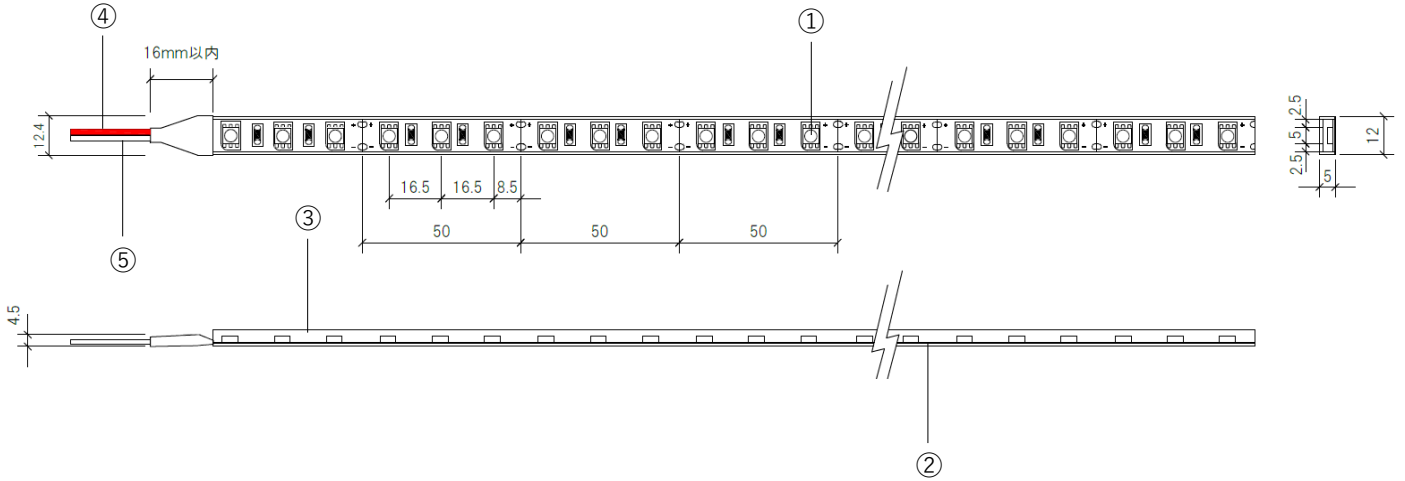

製品仕様書

NEOSTRUCT

製品名称	スネークライトカバードシングルSOFT50	承認日	2024年3月18日
型番	LS-CV13241TLW	作成	小室

第三角法 (単位mm)

製品名称	スネークライトカバードシングルSOFT50				型番	LS-CV13241TLW		
部品番号	①	②	③	④	⑤	-	-	-
部品名	LEDチップ	フレキシブル基板	シリコンカバー	リード線(V+)	リード線(V-)	-	-	-
色温度	2300K	2700K	3000K	-	-	-	-	-
全光束 ※2	578 lm/m	630 lm/m	651 lm/m	-	-	-	-	-

寸法	12.4mm(W)×5.0mm(H)×50mm～10,000mm(L) ※1		
消費電力	7.6 W/m ※2	調光	可 (要別途器具)
入力電圧	DC24V	使用環境	屋内 (結露なきこと)
配光角度	107°	動作環境温度	-25°C～+60°C
質量	約63g/m	定格寿命	50,000時間
演色性	Ra85以上	保証期間	3年
製品全長調整単位	50mm	リード線両側出し加工	可 (要別注)
最小曲げ許容範囲	R35mm (光軸水平方向)	標準設置方法	専用レール/専用ビス留めクリップにて設置

※1 50mm単位で最大10,000mmまでご指定可能。製品の実寸法はプラス約10mmとなります。

※2 掲載の値は寸法2,500mmの製品データです。製品の寸法により全光束及び消費電力値は変わります。

各寸法の個別のデータが必要な場合はお問い合わせください。

本図面に記載の内容は改良その他により、予告なく変更になる場合がございます。予めご了承くださいませよう願いたします。