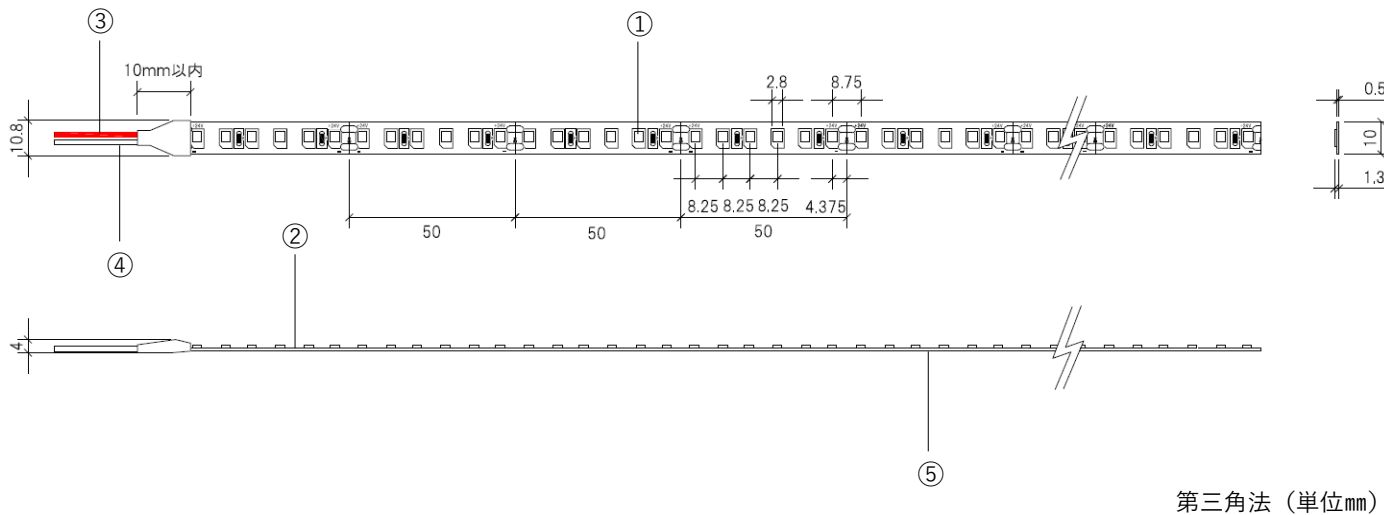

製品仕様書

NEOSTRUCT

製品名称	スネークライトシングル	承認日	2024年3月18日
型番	LS-15TLW	作成	小室

製品名称	スネークライトシングル				型番	LS-15TLW		
部品番号	①	②	③	④	⑤	-	-	-
部品名	LEDチップ	フレキシブル基板	リード線(V+)	リード線(V-)	両面テープ	-	-	-
色温度	1700K	2000K	2300K	2700K	3000K	3500K	4000K	5000K
全光束 ※3	1118 lm/m	1250 lm/m	1444 lm/m	1714 lm/m	1726 lm/m	1792 lm/m	1854 lm/m	1934 lm/m

寸法	10.8mm(W)×4.0mm(H)×50mm~10,000mm(L) ※1※2	調光	可 (要別途器具)
消費電力	16.3 W/m ※3	使用環境	屋内 (結露なきこと)
入力電圧	DC24V	動作環境温度	-25°C~+60°C
配光角度	120°	定格寿命	50,000時間
質量	約18g/m	保証期間	3年
演色性	Ra85以上	リード線両側出し加工	可 (要別注)
製品全長調整単位	50mm	標準設置方法	裏面の両面テープで設置
最小曲げ許容範囲	R20mm (光軸水平方向)	オプションパーツ	専用レール/専用補強パーツ

※1 LEDチップ部分の高さ(H)は1.3mm。

※2 50mm単位で最大10,000mmまでご指定可能。製品の実寸法はプラス約10mmとなります。

※3 掲載の値は寸法2,500mmの製品データです。製品の寸法により全光束及び消費電力値は変わります。

各寸法の個別のデータが必要な場合はお問い合わせください。

本図面に記載の内容は改良その他により、予告なく変更になる場合がございます。予めご了承くださいませよう願いたします。