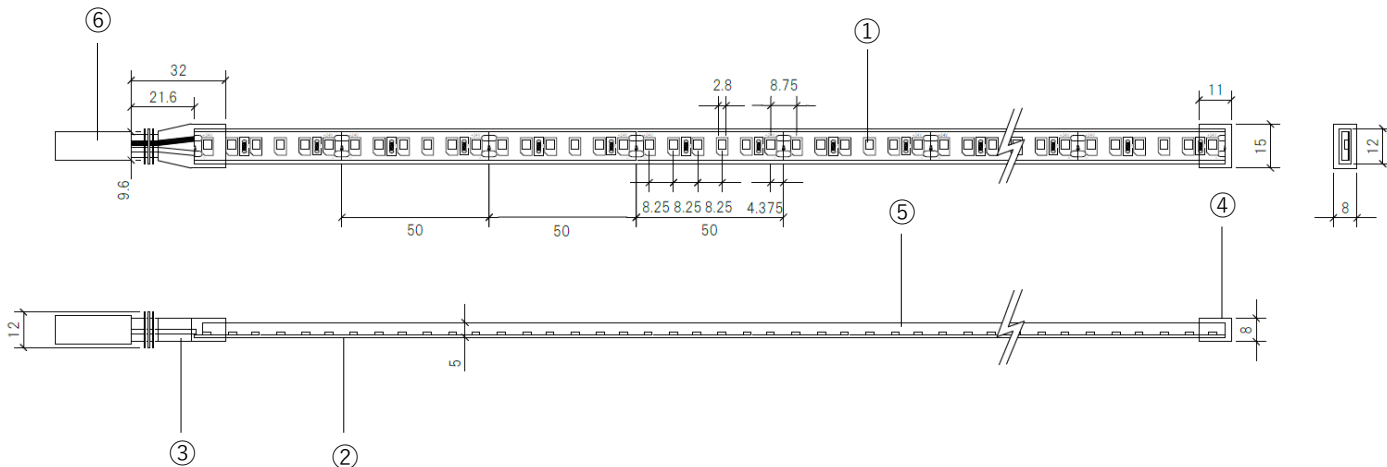

# 製品仕様書

NEOSTRUCT

製品名称	スネークライトサウナ用シングル	承認日	2024年3月13日
型番	LS-15IP67-SAUNA	作成	小室

第三角法 (単位mm)

製品名称	スネークライトサウナ用シングル				型番	LS-15IP67-SAUNA		
部品番号	①	②	③	④	⑤	⑥	-	-
部品名	LEDチップ	フレキシブル基板	トップキャップ	エンドキャップ	シリコンカバー	リード線 ※1	-	-
色温度	1700K	2000K	2300K	2700K	3000K	3500K	4000K	5000K
全光束 ※3	1060 lm/m	1109 lm/m	1326 lm/m	1566 lm/m	1677 lm/m	1701 lm/m	1736 lm/m	1813 lm/m

寸法	15mm(W)×12mm(H)×50mm～10,000mm(L) ※2	防塵防水規格	IP67
消費電力	16.3 W/m ※3	調光	可 (要別途器具)
入力電圧	DC24V	使用環境	屋内外
配光角度	107°	動作環境温度	-25°C～+105°C (湿度95%RH以下)
質量	約64g/m ※4	定格寿命	36,000時間
演色性	Ra85以上	保証期間	2年
製品全長調整単位	50mm	リード線両側出し加工	可 (要別注)
最小曲げ許容範囲	R35mm (光軸水平方向)	標準設置方法	専用レール/専用ビス留めクリップにて設置

※1 標準のリード線長さは1,000mmです。

※2 50mm単位で最大10,000mmまでご指定可能。製品の実寸法はプラス約35mmとなります。

※3 掲載の値は寸法2,500mmの製品データです。製品の寸法により全光束及び消費電力値は変わります。  
各寸法の個別のデータが必要な場合はお問い合わせください。

※4 リード線部を除く

※ 最大出力電力150Wまでの電源をご使用ください。

※ ミストサウナ等で使用する場合は、特に取扱いにご注意いただく点があります。必ず取扱注意事項をご確認ください。