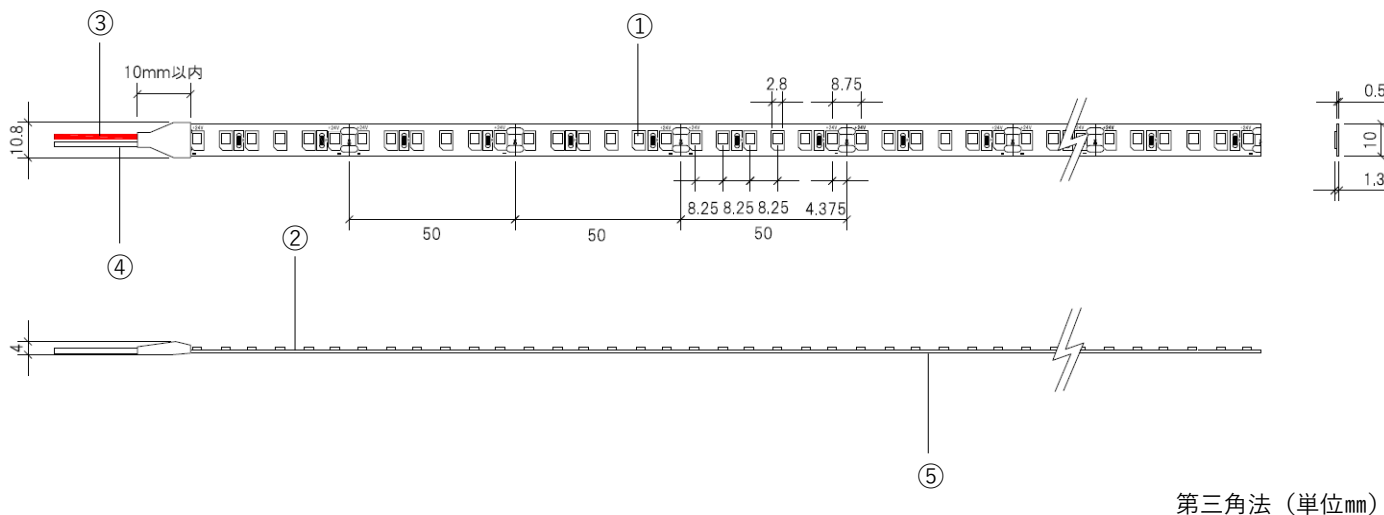

製品仕様書

NEOSTRUCT

製品名称	スネークライトシングルSOFT20	承認日	2024年3月18日
型番	LS-15681TLW	作成	小室

製品名称	スネークライトシングルSOFT20				型番	LS-15681TLW		
部品番号	①	②	③	④	⑤	-	-	-
部品名	LEDチップ	フレキシブル基板	リード線(V+)	リード線(V-)	両面テープ	-	-	-
色温度	2700K	-	-	-	-	-	-	-
全光束 ※3	300 lm/m	-	-	-	-	-	-	-

寸法	10.8mm(W)×4.0mm(H)×50mm~10,000mm(L) ※1※2	調光	可 (要別途器具)
消費電力	3.0 W/m ※3	使用環境	屋内 (結露なきこと)
入力電圧	DC24V	動作環境温度	-25°C~+60°C
配光角度	120°	定格寿命	50,000時間
質量	約18g/m	保証期間	3年
演色性	Ra85以上	リード線両側出し加工	可 (要別注)
製品全長調整単位	50mm	標準設置方法	裏面の両面テープで設置
最小曲げ許容範囲	R20mm (光軸水平方向)	オプションパーツ	専用レール/専用補強パーツ

※1 LEDチップ部分の高さ(H)は1.3mm。

※2 50mm単位で最大10,000mmまでご指定可能。製品の実寸法はプラス約10mmとなります。

※3 掲載の値は寸法2,500mmの製品データです。製品の寸法により全光束及び消費電力値は変わります。

各寸法の個別のデータが必要な場合はお問い合わせください。

本図面に記載の内容は改良その他により、予告なく変更になる場合がございます。予めご了承くださいませよう願いたします。