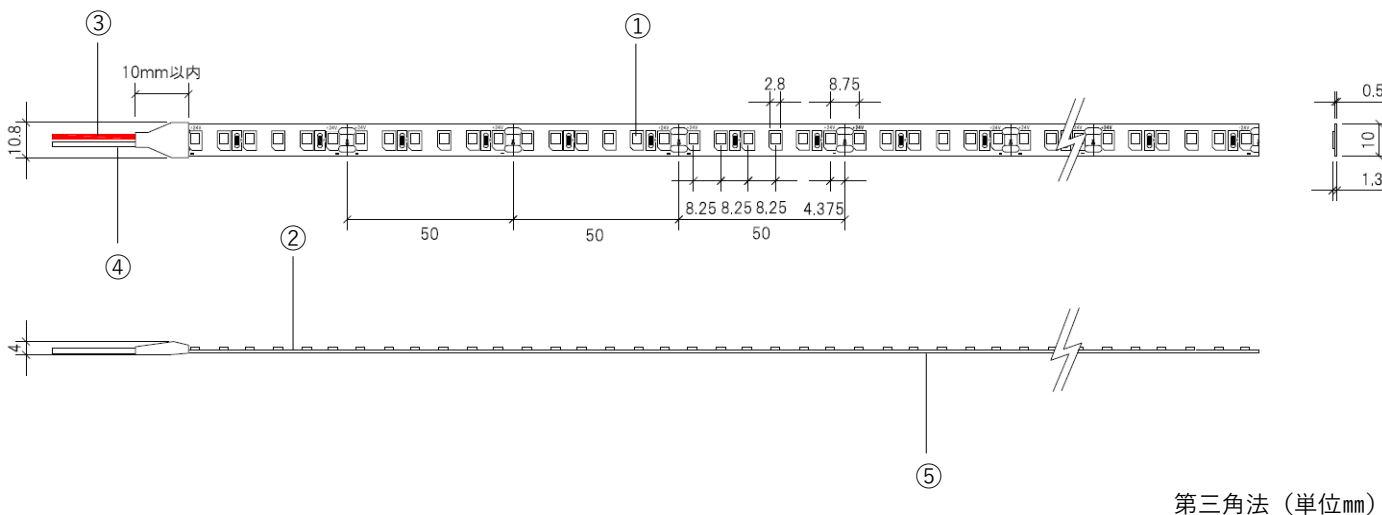

製品仕様書

NEOSTRUCT

製品名称	スネークライトシングルSOFT50	承認日	2024年3月18日
型番	LS-15241TLW	作成	小室

製品名称	スネークライトシングルSOFT50				型番	LS-15241TLW		
部品番号	①	②	③	④	⑤	-	-	-
部品名	LEDチップ	フレキシブル基板	リード線(V+)	リード線(V-)	両面テープ	-	-	-
色温度	2300K	2700K	3000K	3500K	4000K	-	-	-
全光束 ※3	759 lm/m	870 lm/m	894 lm/m	902 lm/m	907 lm/m	-	-	-

寸法	10.8mm(W)×4.0mm(H)×50mm~10,000mm(L) ※1※2	調光	可 (要別途器具)
消費電力	7.7 W/m ※3	使用環境	屋内 (結露なきこと)
入力電圧	DC24V	動作環境温度	-25°C~+60°C
配光角度	120°	定格寿命	50,000時間
質量	約18g/m	保証期間	3年
演色性	Ra85以上	リード線両側出し加工	可 (要別注)
製品全長調整単位	50mm	標準設置方法	裏面の両面テープで設置
最小曲げ許容範囲	R20mm (光軸水平方向)	オプションパーツ	専用レール/専用補強パーツ

※1 LEDチップ部分の高さ(H)は1.3mm。

※2 50mm単位で最大10,000mmまでご指定可能。製品の実寸法はプラス約10mmとなります。

※3 掲載の値は寸法2,500mmの製品データです。製品の寸法により全光束及び消費電力値は変わります。

各寸法の個別のデータが必要な場合はお問い合わせください。

本図面に記載の内容は改良その他により、予告なく変更になる場合がございます。予めご了承くださいませよう願いたします。