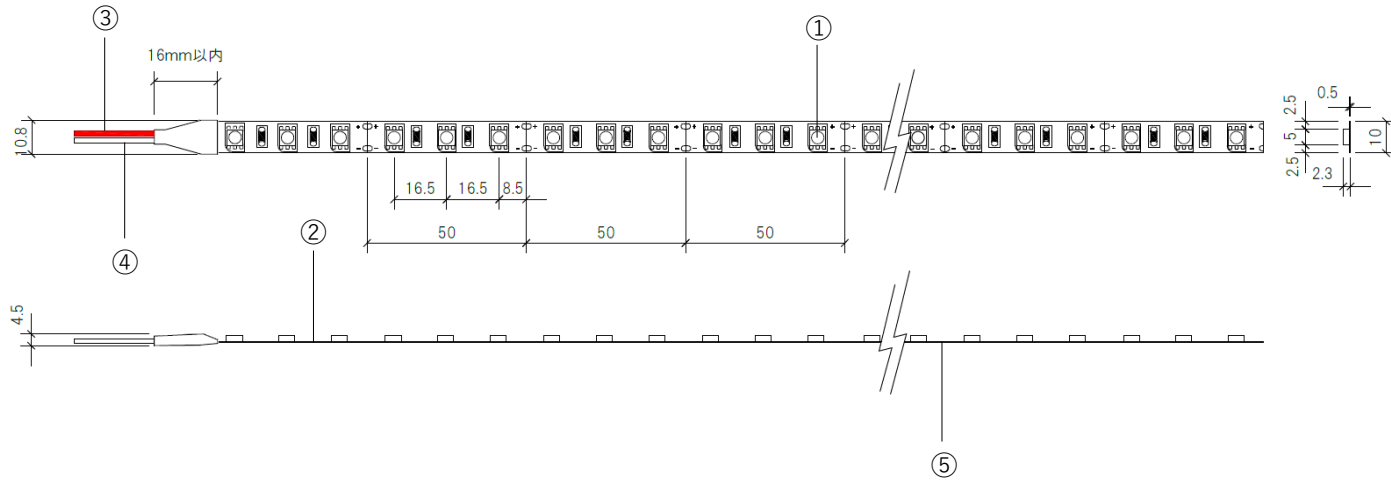

製品仕様書

NEOSTRUCT

製品名称	スネークライトシングルSOFT50	承認日	2024年3月18日
型番	LS-13241TLW	作成	小室

第三角法（単位mm）

製品名称	スネークライトシングルSOFT50				型番	LS-13241TLW		
部品番号	①	②	③	④	⑤	-	-	-
部品名	LEDチップ	フレキシブル基板	リード線(V+)	リード線(V-)	両面テープ	-	-	-
色温度	2300K	2700K	3000K	3500K	-	-	-	-
全光束 ※3	603 lm/m	713 lm/m	726 lm/m	717 lm/m	-	-	-	-

寸法	10.8mm(W)×4.5mm(H)×50mm～10,000mm(L) ※1※2	調光	可（要別途器具）
消費電力	7.6 W/m ※3	使用環境	屋内（結露なきこと）
入力電圧	DC24V	動作環境温度	-25°C～+60°C
配光角度	120°	定格寿命	50,000時間
質量	約21g/m	保証期間	3年
演色性	Ra85以上	リード線両側出し加工	可（要別注）
製品全長調整単位	50mm	標準設置方法	裏面の両面テープで設置
最小曲げ許容範囲	R20mm（光軸水平方向）	オプションパーツ	専用レール/専用補強パーツ

※1 LEDチップ部分の高さ(H)は2.3mm。

※2 50mm単位で最大10,000mmまでご指定可能。製品の実寸法はプラス約10mmとなります。

※3 掲載の値は寸法2,500mmの製品データです。製品の寸法により全光束及び消費電力値は変わります。

各寸法の個別のデータが必要な場合はお問い合わせください。

本図面に記載の内容は改良その他により、予告なく変更になる場合がございます。予めご了承くださいませよう願いたします。