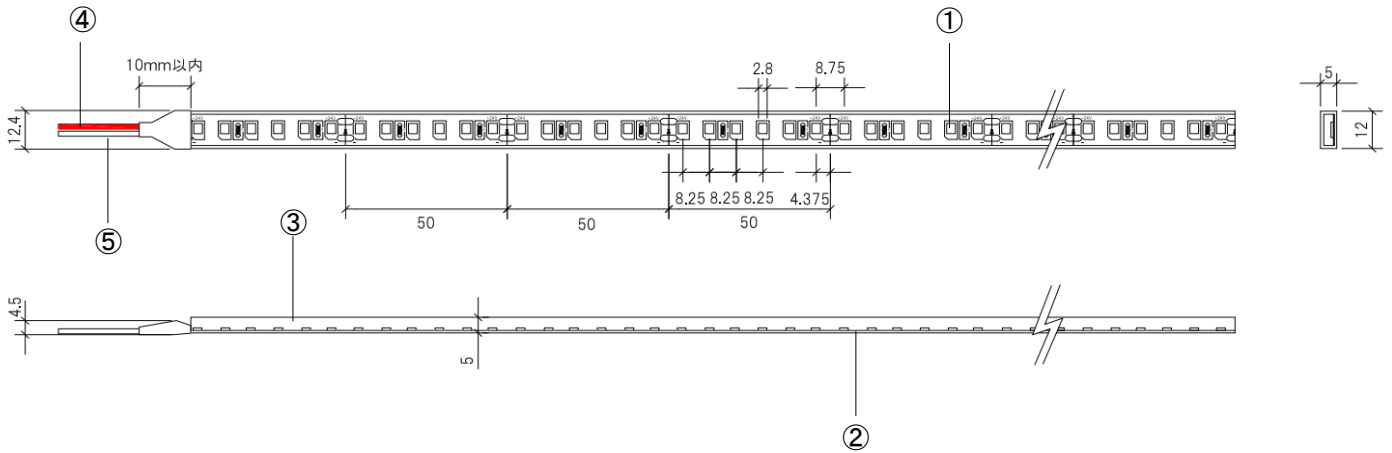

製品仕様書

NEOSTRUCT

製品名称	青色スネークライトカバードシングル	承認日	2023年9月20日
型番	LS-CV15BLUE	作成	小室

第三角法（単位mm）

製品名称	青色スネークライトカバードシングル				型番	LS-CV15BLUE		
部品番	①	②	③	④	⑤	-	-	-
部品名	LEDチップ	フレキシブル基板	シリコンカバー	リード線 (V+)	リード線 (V-)	-	-	-
全光束	330 lm/m	-	-	-	-	-	-	-
寸法	12.4mm(W)×5.0mm(H)×50mm~10,000mm(L) ※1				調光	可 (要別途器具)		
消費電力	16.7 W/m ※2				動作環境温度	-25°C~+50°C (結露なきこと)		
入力電圧	DC24V				製品全長調整単位	50mm		
質量	約61g/m				リード線両側出し加工	可 (要別注)		
標準設置方法	専用レール/専用ビス留め用パーツにて設置				最小曲げ許容範囲	R35mm (光軸水平方向)		

※1 50mm単位で最大10,000mmまで指定可能。プラス約10mmが全長になります。

※2 掲載の値は寸法2,500mmの製品データです。製品の寸法により全光束及び消費電力値は変わります。

各寸法の個別のデータが必要な場合はお問い合わせください。

本図面に記載の内容は改良その他により、予告なく変更になる場合がございます。予めご了承くださいませお願いいたします。

株式会社ネオ・ストラクト