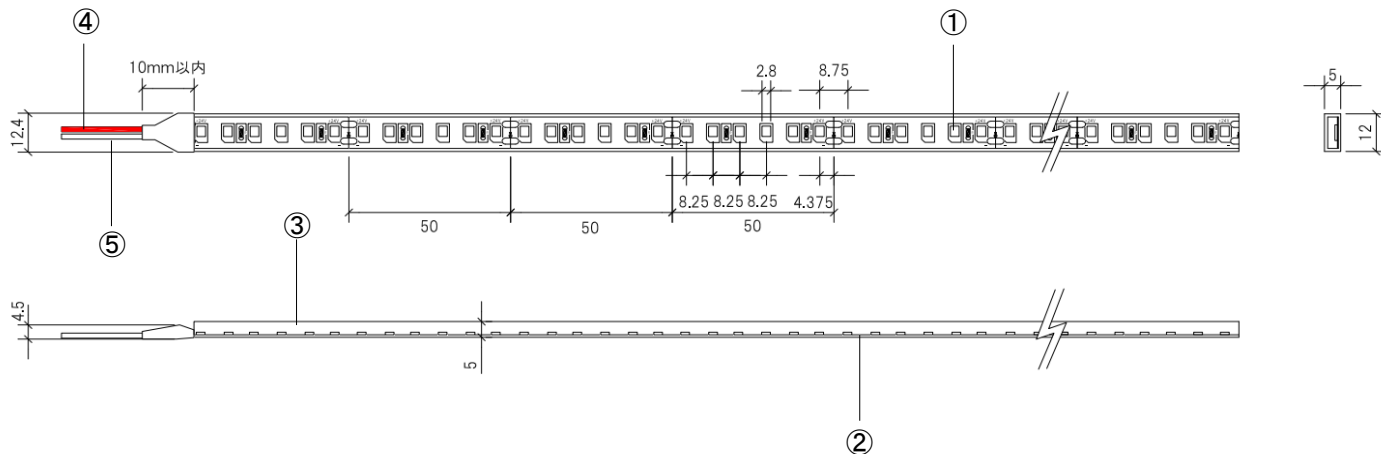

製品仕様書

NEOSTRUCT

製品名称	スネークライトSOFT50カバーシングル	承認日	2023年9月20日
型番	LS-CV15241TLW	作成	小室

第三角法（単位mm）

製品名称	スネークライトSOFT50カバーシングル				型番	LS-CV15241TLW		
部品番	①	②	③	④	⑤	-	-	-
部品名	LEDチップ	フレキシブル基板	シリコンカバー	リード線 (V+)	リード線 (V-)	-	-	-
色温度	2300K	2700K	3000K	3500K	4000K	-	-	-
全光束	706 lm/m	789 lm/m	802 lm/m	848 lm/m	860 lm/m	-	-	-
寸法	12.4mm(W)×5.0mm(H)×50mm~10,000mm(L) ※1							
消費電力	7.7 W/m ※2				調光	可（要別途器具）		
入力電圧	DC24V				動作環境温度	-25°C~+50°C（結露なきこと）		
配光角度	120°				定格寿命	50,000時間		
質量	約61g/m				製品全長調整単位	50mm		
演色性	Ra85以上				リード線両側出し加工	可（要別注）		
標準設置方法	専用レール/専用ビス留め用パーツにて設置				最小曲げ許容範囲	R35mm（光軸水平方向）		

※1 50mm単位で最大10,000mmまでご指定可能。プラス約10mmが全長になります。

※2 掲載の値は寸法2,500mmの製品データです。製品の寸法により全光束及び消費電力値は変わります。

各寸法の個別のデータが必要な場合はお問い合わせください。

本図面に記載の内容は改良その他により、予告なく変更になる場合がございます。予めご了承くださいませお願いいたします。

株式会社ネオ・ストラクト