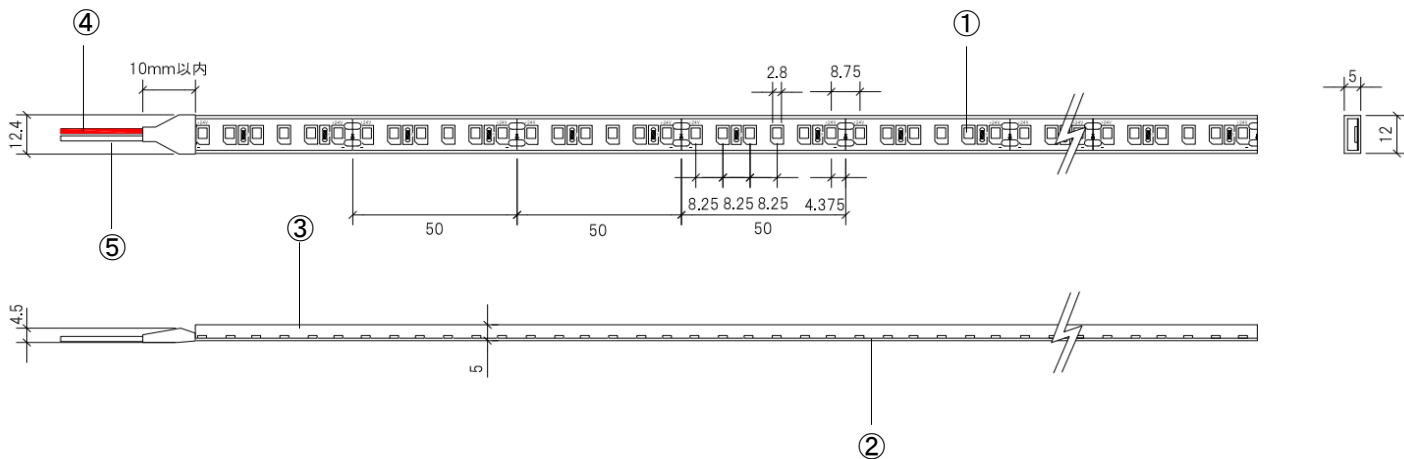

製品仕様書

neOSTRUCT

製品名称	スネークライトSOFT20カバーシングル	承認日	2023年9月20日
型番	LS-CV13681TLW	作成	小室

第三角法 (単位mm)

製品名称	スネークライトSOFT20カバーシングル				型番	LS-CV13681TLW		
部品番	①	②	③	④	⑤	-	-	-
部品名	LEDチップ	フレキシブル基板	シリコンカバー	リード線 (V+)	リード線 (V-)	-	-	-
色温度	2700K	-	-	-	-	-	-	-
全光束 ※1	252 lm/m	-	-	-	-	-	-	-
寸法	12.4mm(W)×5.0mm(H)×50mm~10,000mm(L) ※1							
消費電力	3.0 W/m ※2				調光	可 (要別途器具)		
入力電圧	DC24V				動作環境温度	-25°C~+50°C (結露なきこと)		
配光角度	120°				定格寿命	50,000時間		
質量	約61g/m				製品全長調整単位	50mm		
演色性	Ra85以上				リード線両側出し加工	可 (要別注)		
標準設置方法	専用レール/専用ビス留め用パーツにて設置				最小曲げ許容範囲	R35mm (光軸水平方向)		

※1 50mm単位で最大10,000mmまでご指定可能。プラス約10mmが全長になります。

※2 掲載の値は寸法2,500mmの製品データです。製品の寸法により全光束及び消費電力値は変わります。

各寸法の個別のデータが必要な場合はお問い合わせください。

本図面に記載の内容は改良その他により、予告なく変更になる場合がございます。予めご了承くださいませお願いいたします。

株式会社ネオ・ストラクト