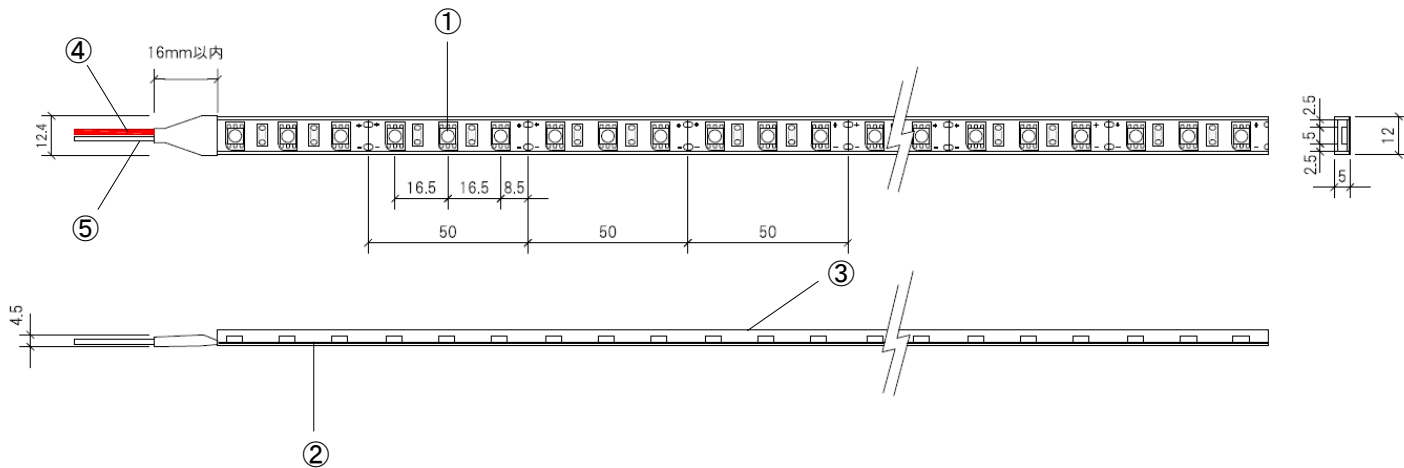

# 製品仕様書

NEOSTRUCT

製品名称	スネークライトSOFT50カバーシングル	承認日	2023年9月20日
型番	LS-CV13241TLW	作成	小室

第三角法（単位mm）

製品名称	スネークライトSOFT50カバーシングル					型番	LS-CV13241TLW	
部品番	①	②	③	④	⑤	-	-	-
部品名	LEDチップ	フレキシブル基板	シリコンカバー	リード線 (V+)	リード線 (V-)	-	-	-
色温度	2300K	2700K	3000K	-	-	-	-	-
全光束	578 lm/m	630 lm/m	651 lm/m	-	-	-	-	-
寸法	12.4mm(W)×5.0mm(H)×50mm~10,000mm(L) ※1							
消費電力	7.6 W/m ※2			調光		可 (要別途器具)		
入力電圧	DC24V			動作環境温度		-20°C~+60°C (結露なきこと)		
配光角度	120°			定格寿命		50,000時間		
質量	約63g/m			製品全長調整単位		50mm		
演色性	Ra85以上			リード線両側出し加工		可 (要別注)		
標準設置方法	専用レール/専用ビス留め用パーツにて設置			最小曲げ許容範囲		R35mm (光軸水平方向)		

※1 50mm単位で最大10,000mmまでご指定可能。プラス約10mmが全長になります。

※2 掲載の値は寸法2,500mmの製品データです。製品の寸法により全光束及び消費電力値は変わります  
各寸法の個別のデータが必要な場合はお問い合わせください。

本図面に記載の内容は改良その他により、予告なく変更になる場合がございます。予めご了承くださいませお願いいたします。