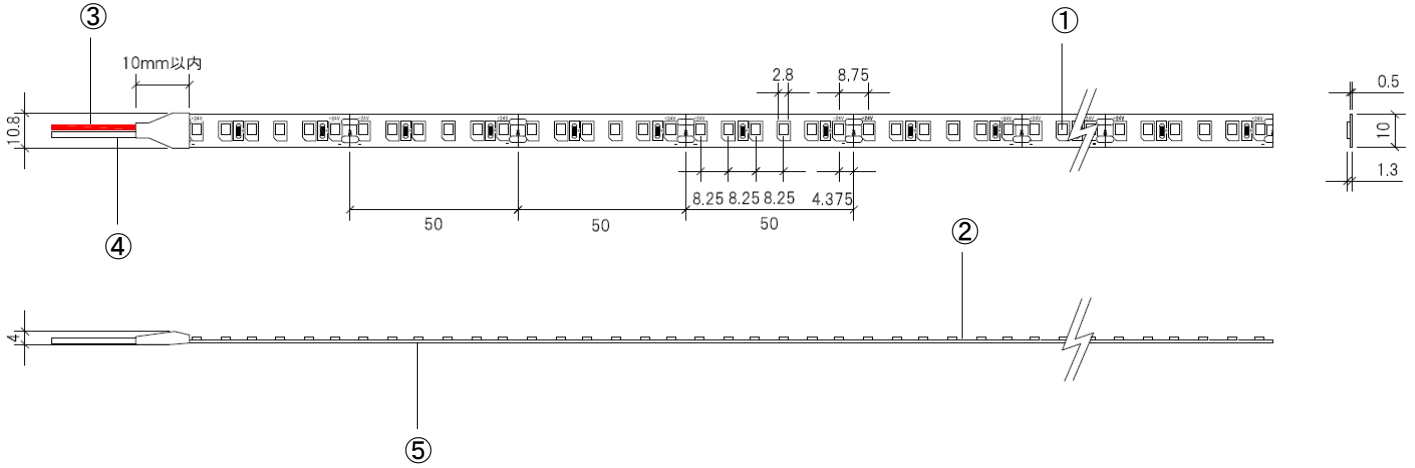

# 製品仕様書

NEOSTRUCT

製品名称	スネークライトシングル SOFT50	承認日	2023年9月20日
型番	LS-15241TLW	作成	小室

第三角法 (単位mm)

製品名称	スネークライトシングル SOFT50				型番	LS-15241TLW		
部品番	①	②	③	④	⑤	-	-	-
部品名	LEDチップ	フレキシブル基板	リード線 (V+)	リード線 (V-)	両面テープ	-	-	-
色温度	2300K	2700K	3000K	3500K	4000K	-	-	-
全光束	759 lm/m	870 lm/m	894 lm/m	902 lm/m	907 lm/m	-	-	-
寸法	10.8mm(W)×4.0mm(H)×50mm~10,000mm(L) ※1※2							
消費電力	7.7 W/m ※3				調光	可 (要別途器具)		
入力電圧	DC24V				動作環境温度	-25°C~+50°C (結露なきこと)		
配光角度	120°				定格寿命	50,000時間		
質量	約18g/m				製品全長調整単位	50mm		
演色性	Ra85以上				リード線両側出し加工	可 (要別注)		
標準設置方法	裏面の両面テープで設置				オプションパーツ	専用レール/専用補強パーツ		
最小曲げ許容範囲	R20mm (光軸水平方向) ※光軸垂直方向への曲げは別注加工により可能							

※1 LEDチップ部分の高さ(H)は1.3mm。

※2 50mm単位で最大10,000mmまでご指定可能。プラス約10mmが全長になります。

※3 掲載の値は寸法2,500mmの製品データです。製品の寸法により全光束及び消費電力値は変わります。

各寸法の個別のデータが必要な場合はお問い合わせください。

本図面に記載の内容は改良その他により、予告なく変更になる場合がございます。予めご了承くださいませお願いいたします。