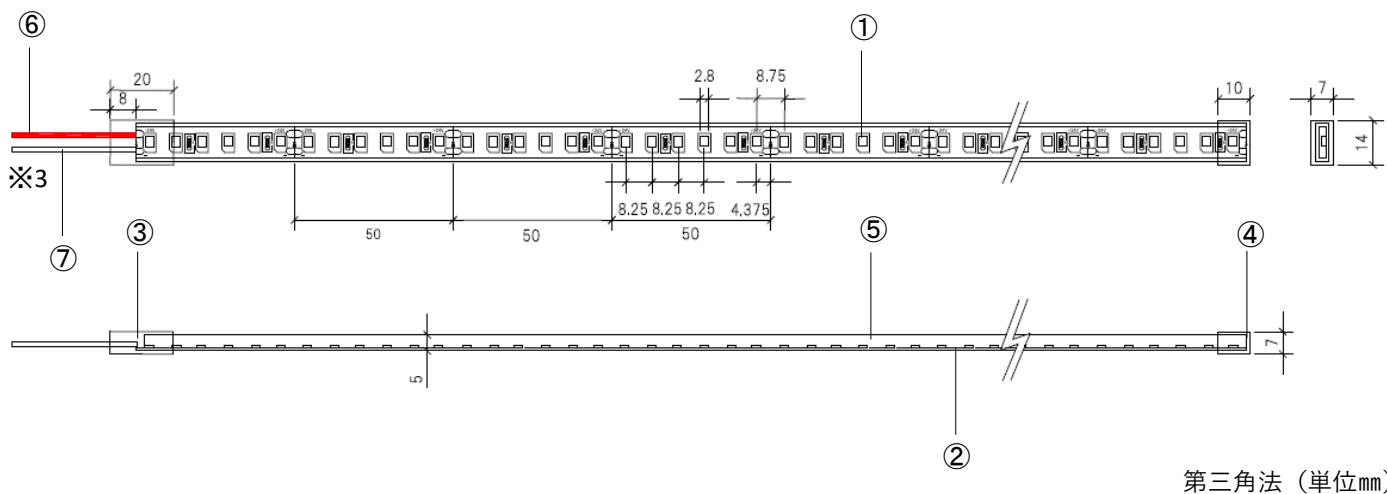

製品仕様書

NEOSTRUCT

製品名称	スネークライトSOFT50防水シングル	承認日	2023年9月20日
型番	LS-15241IP67	作成	小室

製品名称	スネークライトSOFT50防水シングル				型番	LS-15241IP67		
部品番	①	②	③	④	⑤	⑥	⑦	-
部品名	LEDチップ	フレキシブル基板	トップキャップ	エンドキャップ	シリコンカバー	リード線 (V+)	リード線 (V-)	-
色温度	2300K	2700K	3000K	3500K	4000K	-	-	-
全光束	706 lm/m	789 lm/m	802 lm/m	848 lm/m	860 lm/m	-	-	-
寸法	14mm(W)×7mm(H)×50mm~10,000mm(L) ※1				防塵防水基準	IP67		
消費電力	7.7 W/m ※2				調光	可 (要別途器具)		
入力電圧	DC24V				動作環境温度	-25°C~+50°C (結露なきこと)		
配光角度	120°				定格寿命	50,000時間		
質量	約63g/m				製品全長調整単位	50mm		
演色性	Ra85以上				リード線両側出し加工	可 (要別注)		
標準設置方法	専用レール/専用ビス留め用パーツにて設置				最小曲げ許容範囲	R35mm (光軸水平方向)		

※1 50mm単位で最大10,000mmまでご指定可能。製品の実寸法はプラス約10mmとなります。

※2 掲載の値は寸法2,500mmの製品データです。製品の寸法により全光束及び消費電力値は変わります。各寸法の個別のデータが必要な場合はお問い合わせください。

※3 屋外設置の場合は通常のHKIVに替えてVCTF仕様での特注対応が可能です。

本図面に記載の内容は改良その他により、予告なく変更になる場合がございます。予めご了承くださいませお願いいたします。