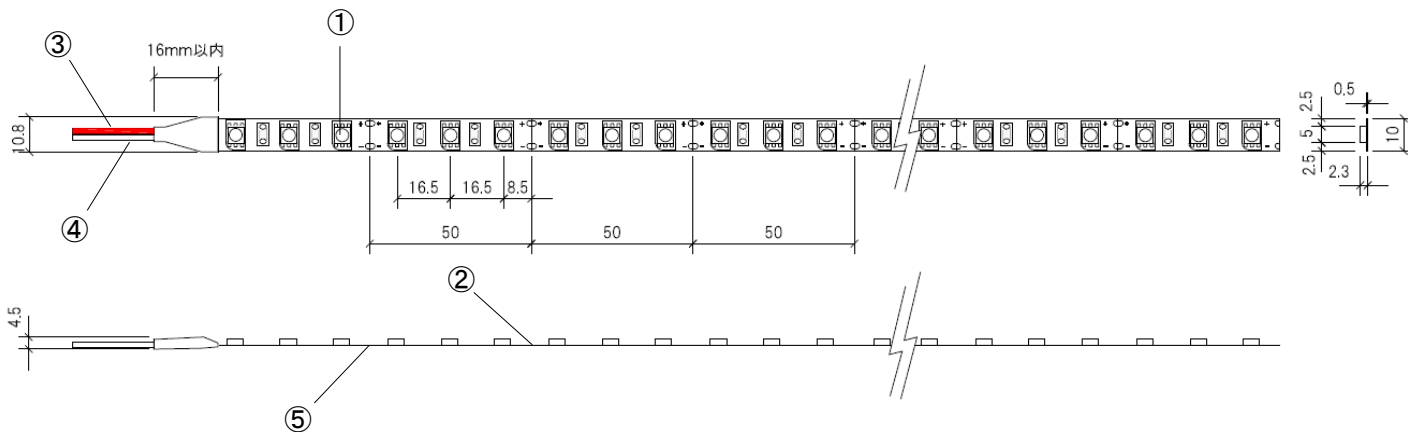

製品仕様書

NEOSTRUCT

製品名称	スネークライトシングルSOFT50	承認日	2023年9月20日
型番	LS-13241TLW	担当	小室

第三角法 (単位mm)

製品名称	スネークライトシングルSOFT50					型番	LS-13241TLW	
部品番	①	②	③	④	⑤	-	-	-
部品名	LEDチップ	フレキシブル基板	リード線 (V+)	リード線 (V-)	両面テープ	-	-	-
色温度	2300K	2700K	3000K	3500K	-	-	-	-
全光束	603 lm/m	713 lm/m	726 lm/m	717 lm/m	-	-	-	-
寸法	10.8mm(W)×4.5mm(H)×50mm~10,000mm(L) ※1※2							
消費電力	7.6 W/m ※3				調光	可 (要別途器具)		
入力電圧	DC24V				動作環境温度	-20°C~+60°C (結露なきこと)		
配光角度	120°				定格寿命	50,000時間		
質量	約21g/m				製品全長調整単位	50mm		
演色性	Ra85以上				リード線両側出し加工	可 (要別注)		
標準設置方法	裏面の両面テープで設置				オプションパーツ	専用レール/専用補強パーツ		
最小曲げ許容範囲	R20mm (光軸水平方向) ※光軸垂直方向への曲げは別注加工により可能							

※1 LEDチップ部分の高さ(H)は2.3mm。

※2 50mm単位で最大10,000mmまでご指定可能。プラス約10mmが全長になります。

※3 掲載の値は寸法2,500mmの製品データです。製品の寸法により全光束及び消費電力値は変わります。

各寸法の個別のデータが必要な場合はお問い合わせください。

本図面に記載の内容は改良その他により、予告なく変更になる場合がございます。予めご了承くださいませ。よろしくお願いいたします。