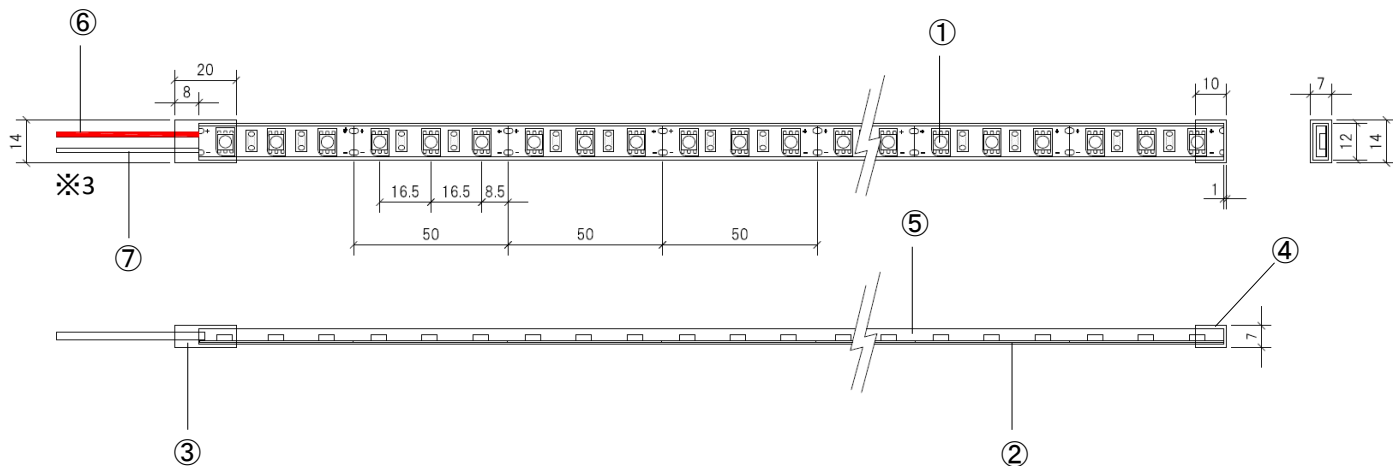

製品仕様書

NEOSTRUCT

製品名称	スネークライトSOFT50防水シングル	承認日	2023年9月20日
型番	LS-13241IP67	作成	小室

第三角法（単位mm）

製品名称	スネークライトSOFT50防水シングル					型番	LS-13241IP67	
部品番	①	②	③	④	⑤	⑥	⑦	-
部品名	LEDチップ	フレキシブル基板	トップキャップ	エンドキャップ	シリコンカバー	リード線 (V+)	リード線 (V-)	-
色温度	2300K	2700K	3000K	-	-	-	-	-
全光束	578 lm/m	630 lm/m	651 lm/m	-	-	-	-	-
寸法	14mm(W)×7mm(H)×50mm～10,000mm(L) ※1					防塵防水基準	IP67	
消費電力	7.6 W/m ※2					調光	可（要別途器具）	
入力電圧	DC24V					動作環境温度	-20℃～+60℃（結露なきこと）	
配光角度	120°					定格寿命	50,000時間	
質量	約65g/m					製品全長調整単位	50mm	
演色性	Ra85以上					リード線両側出し加工	可（要別注）	
標準設置方法	専用レール/専用ビス留め用パーツにて設置					最小曲げ許容範囲	R35mm（光軸水平方向）	

※1 50mm単位で最大10,000mmまでご指定可能。製品の実寸法はプラス約10mmとなります。

※2 掲載の値は寸法2,500mmの製品データです。製品の寸法により全光束及び消費電力値は変わります。

各寸法の個別のデータが必要な場合はお問い合わせください。

※3 屋外設置の場合は通常のHKIVに替えてVCTF仕様での特注対応が可能です。

本図面に記載の内容は改良その他により、予告なく変更になる場合がございます。予めご了承くださいませお願いいたします。