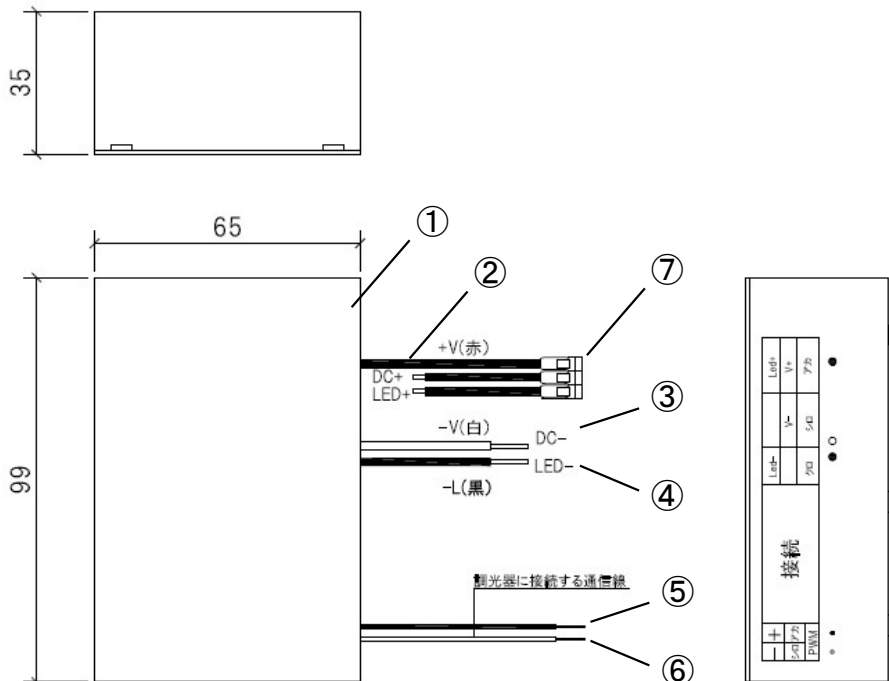

製品名称	調光器ペアリング用デバイス（ライトマネージャーFX用）	承認日	2022年4月7日
型番	LC-FX15A	作成	六田

第三角法 (単位mm)

製品名称	調光器ペアリングデバイス（ライトマネージャーFX用）	
型番	LC-FX15A	
部品番	①	本体ケース (ABS)
	②	プラス側電源及びLED接続用ケーブル (赤)
	③	マイナス側電源接続用ケーブル (白)
	④	マイナス側LED接続用ケーブル (黒)
	⑤	PWM信号線 (赤)
	⑥	PWM信号線 (白)
	⑦	ワンタッチコネクタ WFR-3 ※1

用途	Panasonic社製ライトマネージャーFXとスネークライトテープライトとのペアリング		
定格	DC24V	対象機器	PWM対応DC24V 単色LED照明器具
出力	最大15A		
質量	97g	使用環境	屋内
制御方式	PWM制御 1024階調 (0~100%)	ワンタッチコネクタ WFR-3 ※1	内線規程記載工法/国土交通省電気設備工事共通仕様書記載工法 JIS C 2814-2-2に適合
動作環境	温度0°C~+40°C湿度10%~90%RH (但し結露なきこと)		