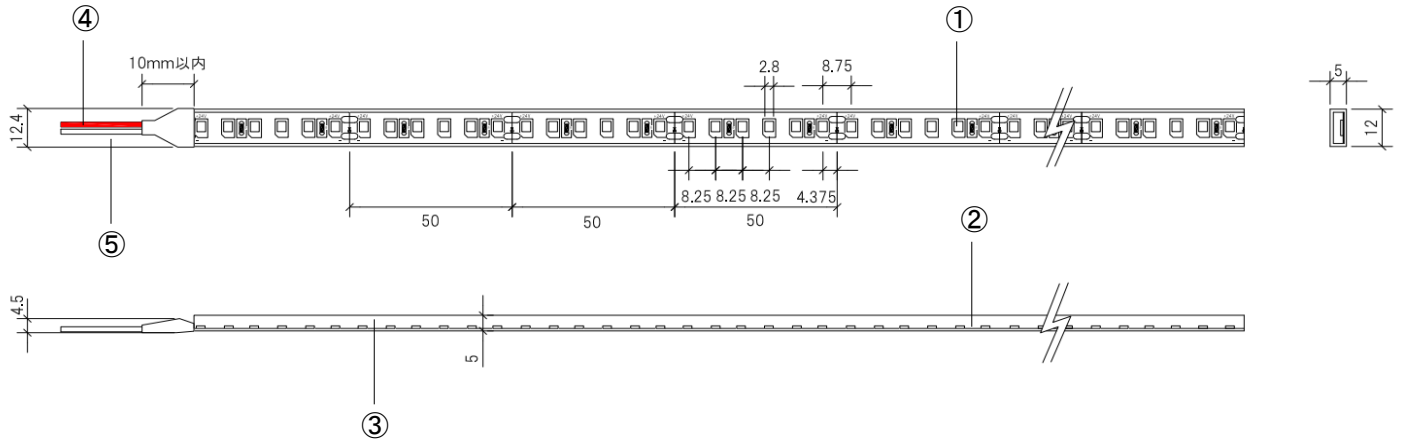

# 製品仕様書

NEOSTRUCT

製品名称	スネークライトカバーシングル	承認日	2022年3月24日
型番	LS-CV15TLW	作成	六田

第三角法 (単位mm)

製品名称	スネークライトカバーシングル				型番	LS-CV15TLW		
部品番	①	②	③	④	⑤	-	-	-
部品名	LEDチップ	FPC基板	チューブ	リード線 (V+)	リード線 (V-)	-	-	-
色温度	1700K	2000K	2300K	2700K	3000K	3500K	4000K	5000K
全光束	1060 lm/m	1109 lm/m	1326 lm/m	1566 lm/m	1677 lm/m	1701 lm/m	1736 lm/m	1813 lm/m
寸法	12.4mm(W)×5.0mm(H)×50mm~10,000mm(L) ※1							
消費電力	16.3 W/m ※2				調光	可 (要別途器具)		
入力電圧	DC24V				動作環境温度	-25°C~+50°C (結露なきこと)		
配光角度	120°				定格寿命	50,000時間		
質量	76g/m				製品全長調整単位	50mm		
演色性	Ra85以上				リード線両側出し加工	可 (要別注)		
標準設置方法	専用レール/専用ビス留め用パーツにて設置				最小曲げ許容範囲	R35mm (光軸水平方向)		

※1 50mm単位で最大10,000mmまでご指定可能。プラス約10mmが全長になります。

※2 掲載の値は寸法2.5mの製品データです。製品の寸法により全光束及び消費電力値は変わります。

各寸法の個別のデータが必要な場合はお問い合わせください。

本図面に記載の内容は改良その他により、予告なく変更になる場合がございます。予めご了承下さいませお願い致します。

株式会社ネオ・ストラクト