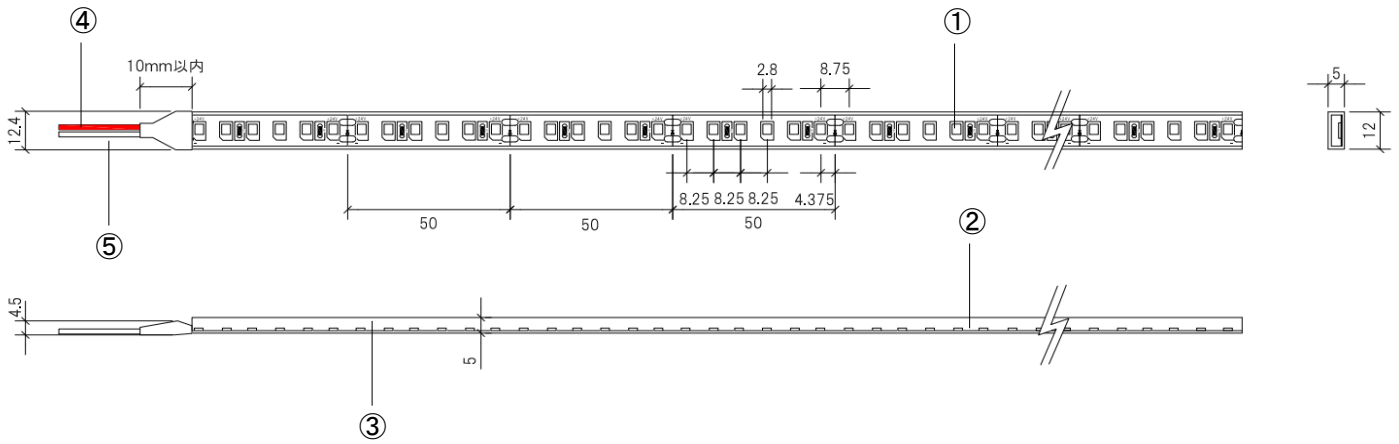

# 製品仕様書

NEOSTRUCT

製品名称	青色スネークライトカバーシングル	承認日	2022年3月24日
型番	LS-CV15BLUE	作成	六田

第三角法 (単位mm)

製品名称	青色スネークライトカバーシングル				型番	LS-CV15BLUE		
部品番	①	②	③	④	⑤	-	-	-
部品名	LEDチップ	FPC基板	チューブ	リード線 (V+)	リード線 (V-)	-	-	-
全光束	330 lm/m	-	-	-	-	-	-	-
寸法	12.4mm(W)×5.0mm(H)×50mm~10,000mm(L) ※1				調光	可 (要別途器具)		
消費電力	16.7 W/m ※2				動作環境温度	-25°C~+50°C (結露なきこと)		
入力電圧	DC24V				製品全長調整単位	50mm		
質量	76g/m				リード線両側出し加工	可 (要別注)		
標準設置方法	専用レール/専用ビス留め用パーツにて設置				最小曲げ許容範囲	R35mm (光軸水平方向)		

※1 50mm単位で最大10,000mmまでご指定可能。プラス約10mmが全長になります。

※2 掲載の値は寸法2.5mの製品データです。製品の寸法により全光束及び消費電力値は変わります。

各寸法の個別のデータが必要な場合はお問い合わせください。

本図面に記載の内容は改良その他により、予告なく変更になる場合がございます。予めご了承下さいませお願い致します。

株式会社ネオ・ストラクト