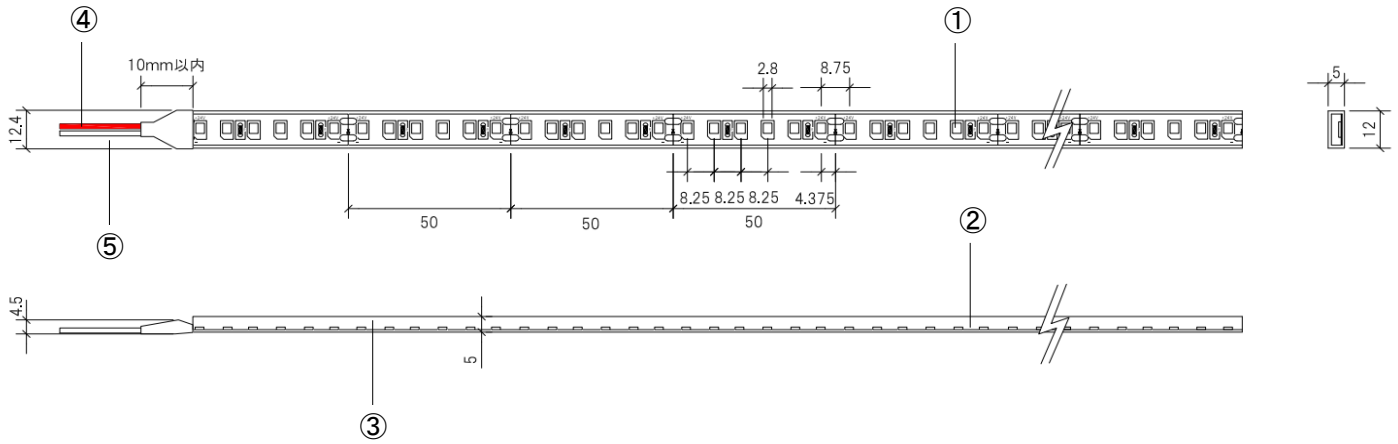

製品仕様書

NEOSTRUCT

製品名称	スネークライトSOFT20カバーシングル	承認日	2022年3月24日
型番	LS-CV13681TLW	作成	六田

第三角法 (単位mm)

製品名称	スネークライトSOFT20カバーシングル				型番	LS-CV13681TLW		
部品番	①	②	③	④	⑤	-	-	-
部品名	LEDチップ	FPC基板	チューブ	リード線 (V+)	リード線 (V-)	-	-	-
色温度	2700K	-	-	-	-	-	-	-
全光束 ※1	252 lm/m	-	-	-	-	-	-	-
寸法	12.4mm(W)×5.0mm(H)×50mm~10,000mm(L) ※1							
消費電力	3.0 W/m ※2				調光	可 (要別途器具)		
入力電圧	DC24V				動作環境温度	-25°C~+50°C (結露なきこと)		
配光角度	120°				定格寿命	50,000時間		
質量	76g/m				製品全長調整単位	50mm		
演色性	Ra85以上				リード線両側出し加工	可 (要別注)		
標準設置方法	専用レール/専用ビス留め用パーツにて設置				最小曲げ許容範囲	R35mm (光軸水平方向)		

※1 50mm単位で最大10,000mmまでご指定可能。プラス約10mmが全長になります。

※2 掲載の値は寸法2.5mの製品データです。製品の寸法により全光束及び消費電力値は変わります。

各寸法の個別のデータが必要な場合はお問い合わせください。

本図面に記載の内容は改良その他により、予告なく変更になる場合がございます。予めご了承下さいませお願い致します。

株式会社ネオ・ストラクト