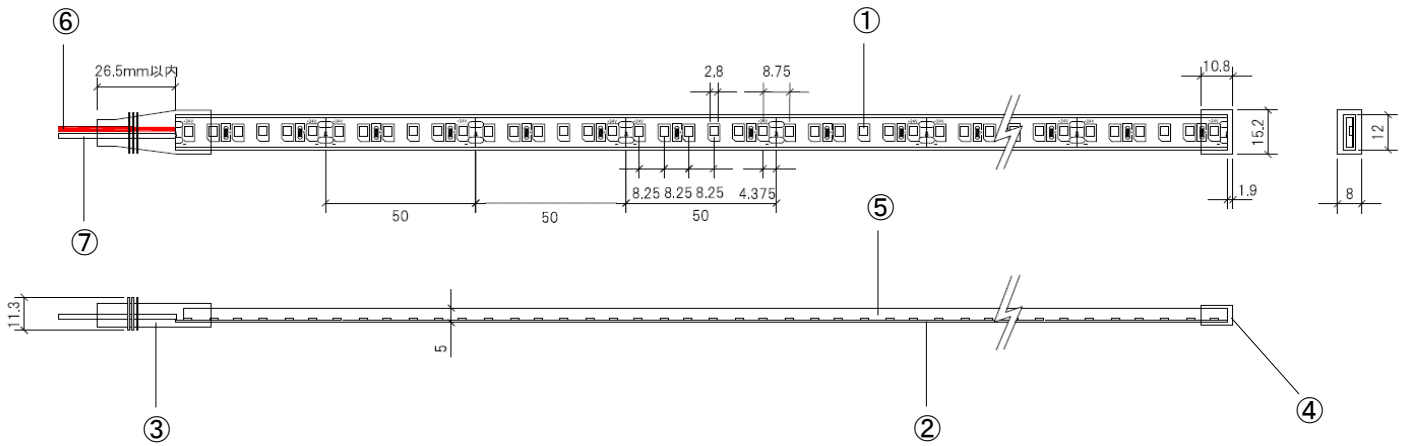

製品仕様書

NEOSTRUCT

製品名称	スネークライトSOFT50防水シングル	承認日	2022年3月24日
型番	LS-15241IP67	作成	六田

第三角法 (単位mm)

製品名称	スネークライトSOFT50防水シングル				型番	LS-15241IP67		
部品番	①	②	③	④	⑤	⑥	⑦	-
部品名	LEDチップ	FPC基板	フロントキャップ	エンドキャップ	チューブ	リード線 (V+)	リード線 (V-)	-
色温度	2300K	2700K	3000K	3500K	-	-	-	-
全光束	706 lm/m	789 lm/m	802 lm/m	848 lm/m	-	-	-	-
寸法	15.2mm(W)×11.3mm(H)×50mm~10,000mm(L) ※1				防塵防水基準		IP67	
消費電力	7.7 W/m ※2				調光		可 (要別途器具)	
入力電圧	DC24V				動作環境温度		-25°C~+50°C (結露なきこと)	
配光角度	120°				定格寿命		50,000時間	
質量	79g/m				製品全長調整単位		50mm	
演色性	Ra85以上				リード線両側出し加工		可 (要別注)	
標準設置方法	専用レール/専用ビス留め用パーツにて設置				最小曲げ許容範囲		R35mm (光軸水平方向)	

※1 50mm単位で最大10,000mmまでご指定可能。製品の実寸法はプラス約40mmが全長になります。

※2 掲載の値は寸法2.5mの製品データです。製品の寸法により全光束及び消費電力値は変わります。

各寸法の個別のデータが必要な場合はお問い合わせください。

本図面に記載の内容は改良その他により、予告なく変更になる場合がございます。予めご了承下さいませお願い致します。

株式会社ネオ・ストラクト